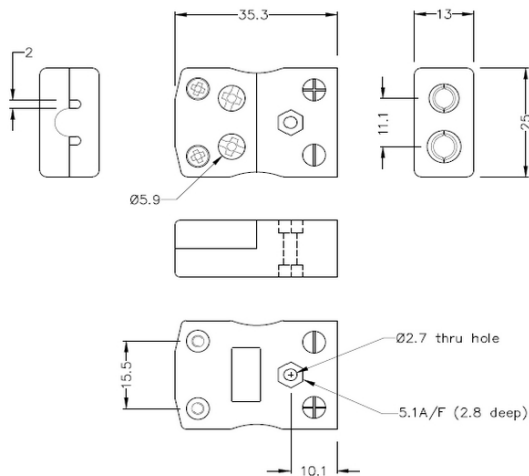

## Conector de termopar de cable rápido estándar Conector AS-E-FQ Tipo E ANSI

**Standard in-line Socket - Quick Wire**  
(dimensions in mm)

Labfacility are the UK's leading manufacturer of Temperature Sensors, Thermocouple Connectors and associated Temperature Instrumentation and stockings of Thermocouple Cables. The Company has been trading since 1971 and is ISO9001 accredited.

**Conector de termopar de cable rápido estándar Conector AS-E-FQ Tipo E ANSI**

Fácil conexión 'jab-in' para una terminación rápida, simplemente empuje el cable y apriete el tornillo. Los contactos están polarizados para evitar una conexión incorrecta

**Especificaciones****Specifications**

<b>Product Code</b>	XE-9122-001
<b>General Description</b>	Easy 'jab-in' connection for rapid termination, contacts are polarised to prevent incorrect connection.
<b>Thermocouple Type</b>	E ANSI
<b>Connector Type</b>	Quick Wire Socket
<b>Connector Size</b>	Standard
<b>Colour</b>	Violet
<b>Max. Temperature</b>	220°C
<b>+Positive Contact</b>	Nickel Chromium
<b>-Negative Contact</b>	Copper Nickel
<b>Standards Met</b>	BS EN 50212:1997. RoHS