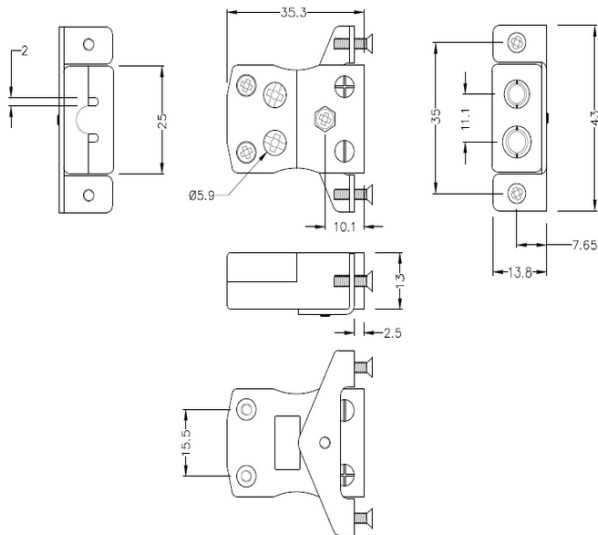

Montaje en panel de alambre rápido estándar con soporte de acero inoxidable AS-K-SSPFQ Tipo K ANSI

Standard Socket - Quick Wire with stainless steel mounting bracket
(dimensions in mm)

Labfacility are the UK's leading manufacturer of Temperature Sensors, Thermocouple Connectors and associated Temperature Instrumentation and stockings of Thermocouple Cables. The Company has been trading since 1971 and is ISO9001 accredited.

**Conector de termopar de montaje en panel de alambre rápido estándar con soporte de acero inoxidable
AS-K-SSPFQ Tipo K ANSI**

Destinado para su uso en procesos más industriales, pero se puede utilizar en todas las aplicaciones como se desee. Fácil conexión 'jab-in' para una terminación rápida, simplemente empuje el cable y apriete el tornillo

Especificaciones**Specifications**

| | |
|----------------------------|---|
| Product Code | XE-1439-001 |
| General Description | Easy 'jab-in' connection for rapid termination, just push wire in and tighten screw |
| Thermocouple Type | K ANSI |
| Connector Type | Quick Wire Socket with SS Bracket |
| Connector Size | Standard |
| Colour | Yellow |
| Max. Temperature | 220°C |
| +Positive Contact | Nickel Chromium |
| -Negative Contact | Nickel Alloy |
| Standards Met | BS EN 50212:1997. RoHS |