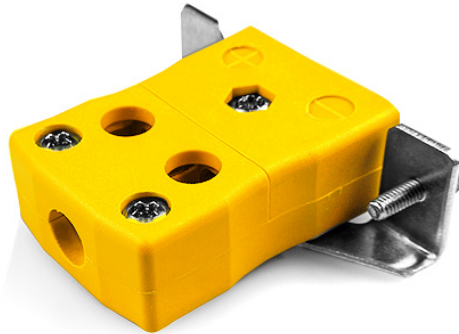

Montaje en panel de alambre rápido estándar con soporte de acero inoxidable AS-K-SSPFQ Tipo K ANSI

Standard Socket - Quick Wire with stainless steel mounting bracket
(dimensions in mm)

Labfacility are the UK's leading manufacturer of Temperature Sensors, Thermocouple Connectors and associated Temperature Instrumentation and stockings of Thermocouple Cables. The Company has been trading since 1971 and is ISO9001 accredited.

**Conector de termopar de montaje en panel de alambre rápido estándar con soporte de acero inoxidable
AS-K-SSPFQ Tipo K ANSI**

Destinado para su uso en procesos más industriales, pero se puede utilizar en todas las aplicaciones como se desee. Fácil conexión 'jab-in' para una terminación rápida, simplemente empuje el cable y apriete el tornillo

Especificaciones**Specifications**

Product Code	XE-1439-001
General Description	Easy 'jab-in' connection for rapid termination, just push wire in and tighten screw
Thermocouple Type	K ANSI
Connector Type	Quick Wire Socket with SS Bracket
Connector Size	Standard
Colour	Yellow
Max. Temperature	220°C
+Positive Contact	Nickel Chromium
-Negative Contact	Nickel Alloy
Standards Met	BS EN 50212:1997. RoHS