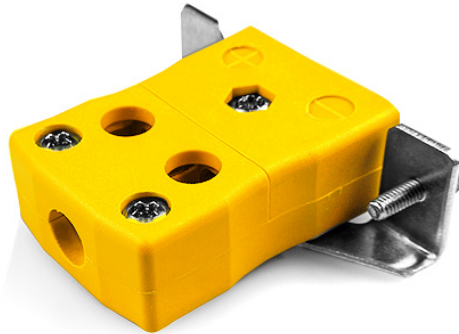

Montaje en panel de alambre rápido estándar con soporte de acero inoxidable AS-K-SSPFQ Tipo K ANSI

Standard Socket - Quick Wire with stainless steel mounting bracket
(dimensions in mm)

Labfacility are the UK's leading manufacturer of Temperature Sensors, Thermocouple Connectors and associated Temperature Instrumentation and stockings of Thermocouple Cables. The Company has been trading since 1971 and is ISO9001 accredited.

**Conector de termopar de montaje en panel de alambre rápido estándar con soporte de acero inoxidable
AS-K-SSPFQ Tipo K ANSI**

Destinado para su uso en procesos más industriales, pero se puede utilizar en todas las aplicaciones como se desee. Fácil conexión 'jab-in' para una terminación rápida, simplemente empuje el cable y apriete el tornillo

Especificaciones**Specifications**

| | |
|----------------------------|---|
| Product Code | XE-1439-001 |
| General Description | Easy 'jab-in' connection for rapid termination, just push wire in and tighten screw |
| Thermocouple Type | K ANSI |
| Connector Type | Quick Wire Socket with SS Bracket |
| Connector Size | Standard |
| Colour | Yellow |
| Max. Temperature | 220°C |
| +Positive Contact | Nickel Chromium |
| -Negative Contact | Nickel Alloy |
| Standards Met | BS EN 50212:1997. RoHS |