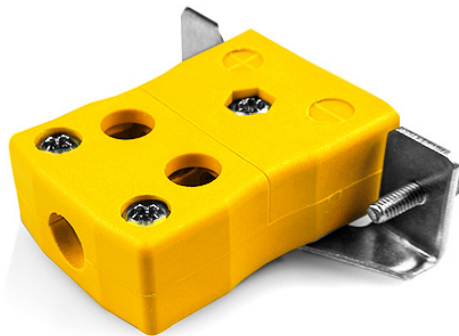

Montaje en panel de alambre rápido estándar con soporte de acero inoxidable AS-K-SSPFQ Tipo K ANSI

Standard Socket - Quick Wire with stainless steel mounting bracket
(dimensions in mm)

Labfacility are the UK's leading manufacturer of Temperature Sensors, Thermocouple Connectors and associated Temperature Instrumentation and stockings of Thermocouple Cables. The Company has been trading since 1971 and is ISO9001 accredited.

**Conector de termopar de montaje en panel de alambre rápido estándar con soporte de acero inoxidable
AS-K-SSPFQ Tipo K ANSI**

Destinado para su uso en procesos más industriales, pero se puede utilizar en todas las aplicaciones como se desee. Fácil conexión 'jab-in' para una terminación rápida, simplemente empuje el cable y apriete el tornillo

Especificaciones**Specifications**

Product Code	XE-1439-001
General Description	Easy 'jab-in' connection for rapid termination, just push wire in and tighten screw
Thermocouple Type	K ANSI
Connector Type	Quick Wire Socket with SS Bracket
Connector Size	Standard
Colour	Yellow
Max. Temperature	220°C
+Positive Contact	Nickel Chromium
-Negative Contact	Nickel Alloy
Standards Met	BS EN 50212:1997. RoHS