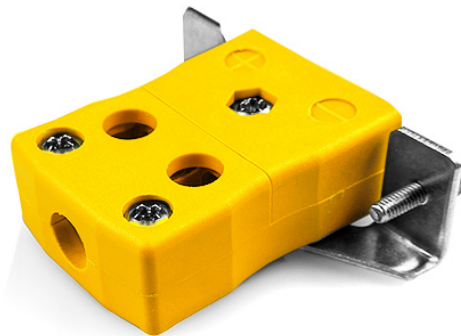

Montaje en panel de alambre rápido estándar con soporte de acero inoxidable AS-K-SSPFQ Tipo K ANSI

Standard Socket - Quick Wire with stainless steel mounting bracket
(dimensions in mm)

Labfacility are the UK's leading manufacturer of Temperature Sensors, Thermocouple Connectors and associated Temperature Instrumentation and stockings of Thermocouple Cables. The Company has been trading since 1971 and is ISO9001 accredited.

**Conector de termopar de montaje en panel de alambre rápido estándar con soporte de acero inoxidable
AS-K-SSPFQ Tipo K ANSI**

Destinado para su uso en procesos más industriales, pero se puede utilizar en todas las aplicaciones como se desee. Fácil conexión 'jab-in' para una terminación rápida, simplemente empuje el cable y apriete el tornillo

Especificaciones**Specifications**

Product Code	XE-1439-001
General Description	Easy 'jab-in' connection for rapid termination, just push wire in and tighten screw
Thermocouple Type	K ANSI
Connector Type	Quick Wire Socket with SS Bracket
Connector Size	Standard
Colour	Yellow
Max. Temperature	220°C
+Positive Contact	Nickel Chromium
-Negative Contact	Nickel Alloy
Standards Met	BS EN 50212:1997. RoHS