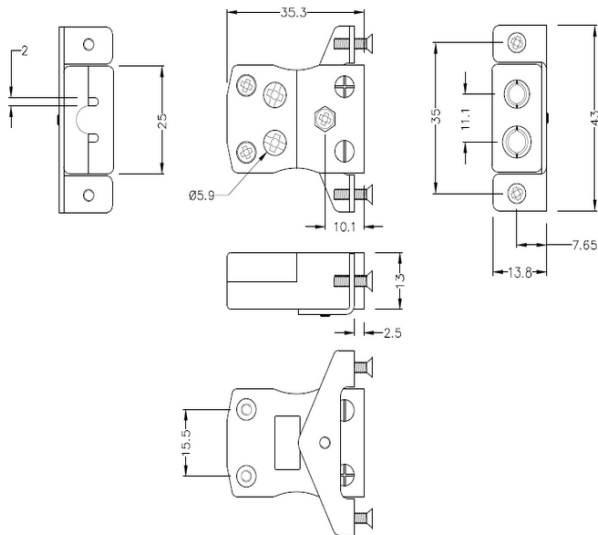

Montaje en panel de alambre rápido estándar con soporte de acero inoxidable AS-K-SSPFQ Tipo K ANSI

Standard Socket - Quick Wire with stainless steel mounting bracket
(dimensions in mm)

Labfacility are the UK's leading manufacturer of Temperature Sensors, Thermocouple Connectors and associated Temperature Instrumentation and stockings of Thermocouple Cables. The Company has been trading since 1971 and is ISO9001 accredited.

**Conector de termopar de montaje en panel de alambre rápido estándar con soporte de acero inoxidable
AS-K-SSPFQ Tipo K ANSI**

Destinado para su uso en procesos más industriales, pero se puede utilizar en todas las aplicaciones como se desee. Fácil conexión 'jab-in' para una terminación rápida, simplemente empuje el cable y apriete el tornillo

Especificaciones**Specifications**

Product Code	XE-1439-001
General Description	Easy 'jab-in' connection for rapid termination, just push wire in and tighten screw
Thermocouple Type	K ANSI
Connector Type	Quick Wire Socket with SS Bracket
Connector Size	Standard
Colour	Yellow
Max. Temperature	220°C
+Positive Contact	Nickel Chromium
-Negative Contact	Nickel Alloy
Standards Met	BS EN 50212:1997. RoHS