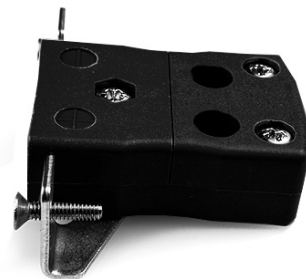

# Montaje estándar en panel de alambre rápido con soporte de acero inoxidable AS-J-SSPFQ Tipo J ANSI

**Standard Socket - Quick Wire with stainless steel mounting bracket**  
(dimensions in mm)

Labfacility are the UK's leading manufacturer of Temperature Sensors, Thermocouple Connectors and associated Temperature Instrumentation and stockings of Thermocouple Cables. The Company has been trading since 1971 and is ISO9001 accredited.

**Conector de termopar de montaje en panel de alambre rápido estándar con soporte de acero inoxidable  
AS-J-SSPFQ Tipo J ANSI**

Destinado para su uso en procesos más industriales, pero se puede utilizar en todas las aplicaciones como se desee. Fácil conexión 'jab-in' para una terminación rápida, simplemente empuje el cable y apriete el tornillo

**Especificaciones****Specifications**

|                            |   |
|----------------------------|---|
| <b>Product Code</b>        | XE-9139-001   |
| <b>General Description</b> | Easy 'jab-in' connection for rapid termination, just push wire in and tighten screw |
| <b>Thermocouple Type</b>   | J ANSI  |
| <b>Connector Type</b>      | Quick Wire Socket with SS Bracket   |
| <b>Connector Size</b>      | Standard  |
| <b>Colour</b>              | Black   |
| <b>Max. Temperature</b>    | 220°C   |
| <b>+Positive Contact</b>   | Iron  |
| <b>-Negative Contact</b>   | Copper Nickel   |
| <b>Standards Met</b>       | BS EN 50212:1997. RoHS  |