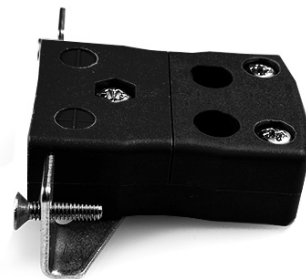

Montaje estándar en panel de alambre rápido con soporte de acero inoxidable AS-J-SSPFQ Tipo J ANSI

Standard Socket - Quick Wire with stainless steel mounting bracket
(dimensions in mm)

Labfacility are the UK's leading manufacturer of Temperature Sensors, Thermocouple Connectors and associated Temperature Instrumentation and stockings of Thermocouple Cables. The Company has been trading since 1971 and is ISO9001 accredited.

**Conector de termopar de montaje en panel de alambre rápido estándar con soporte de acero inoxidable
AS-J-SSPFQ Tipo J ANSI**

Destinado para su uso en procesos más industriales, pero se puede utilizar en todas las aplicaciones como se desee. Fácil conexión 'jab-in' para una terminación rápida, simplemente empuje el cable y apriete el tornillo

Especificaciones**Specifications**

Product Code	XE-9139-001
General Description	Easy 'jab-in' connection for rapid termination, just push wire in and tighten screw
Thermocouple Type	J ANSI
Connector Type	Quick Wire Socket with SS Bracket
Connector Size	Standard
Colour	Black
Max. Temperature	220°C
+Positive Contact	Iron
-Negative Contact	Copper Nickel
Standards Met	BS EN 50212:1997. RoHS