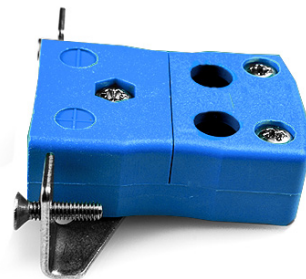

Montaje estándar en panel de alambre rápido con soporte de acero inoxidable AS-T-SSPFQ Tipo T ANSI

Standard Socket - Quick Wire with stainless steel mounting bracket
(dimensions in mm)

Labfacility are the UK's leading manufacturer of Temperature Sensors, Thermocouple Connectors and associated Temperature Instrumentation and stockings of Thermocouple Cables. The Company has been trading since 1971 and is ISO9001 accredited.

**Conector de termopar de montaje en panel de alambre rápido estándar con soporte de acero inoxidable
AS-T-SSPFQ Tipo T ANSI**

Destinado para su uso en procesos más industriales, pero se puede utilizar en todas las aplicaciones como se desee. Fácil conexión 'jab-in' para una terminación rápida, simplemente empuje el cable y apriete el tornillo

Especificaciones**Specifications**

Product Code	XE-1529-001
General Description	Easy 'jab-in' connection for rapid termination, just push wire in and tighten screw
Thermocouple Type	T ANSI
Connector Type	Quick Wire Socket with SS Bracket
Connector Size	Standard
Colour	Blue
Max. Temperature	220°C
+Positive Contact	Copper
-Negative Contact	Copper Nickel
Standards Met	BS EN 50212:1997. RoHS