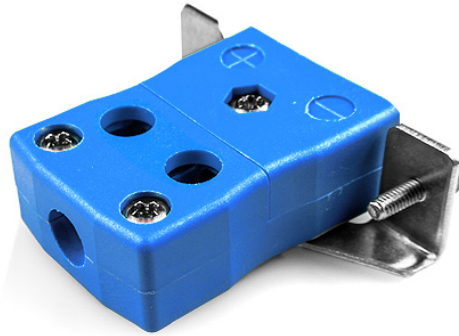

# Montaje estándar en panel de alambre rápido con soporte de acero inoxidable AS-T-SSPFQ Tipo T ANSI

**Standard Socket - Quick Wire with stainless steel mounting bracket**  
(dimensions in mm)

Labfacility are the UK's leading manufacturer of Temperature Sensors, Thermocouple Connectors and associated Temperature Instrumentation and stockings of Thermocouple Cables. The Company has been trading since 1971 and is ISO9001 accredited.

**Conector de termopar de montaje en panel de alambre rápido estándar con soporte de acero inoxidable  
AS-T-SSPFQ Tipo T ANSI**

Destinado para su uso en procesos más industriales, pero se puede utilizar en todas las aplicaciones como se desee. Fácil conexión 'jab-in' para una terminación rápida, simplemente empuje el cable y apriete el tornillo

**Especificaciones****Specifications**

<b>Product Code</b>	XE-1529-001
<b>General Description</b>	Easy 'jab-in' connection for rapid termination, just push wire in and tighten screw
<b>Thermocouple Type</b>	T ANSI
<b>Connector Type</b>	Quick Wire Socket with SS Bracket
<b>Connector Size</b>	Standard
<b>Colour</b>	Blue
<b>Max. Temperature</b>	220°C
<b>+Positive Contact</b>	Copper
<b>-Negative Contact</b>	Copper Nickel
<b>Standards Met</b>	BS EN 50212:1997. RoHS