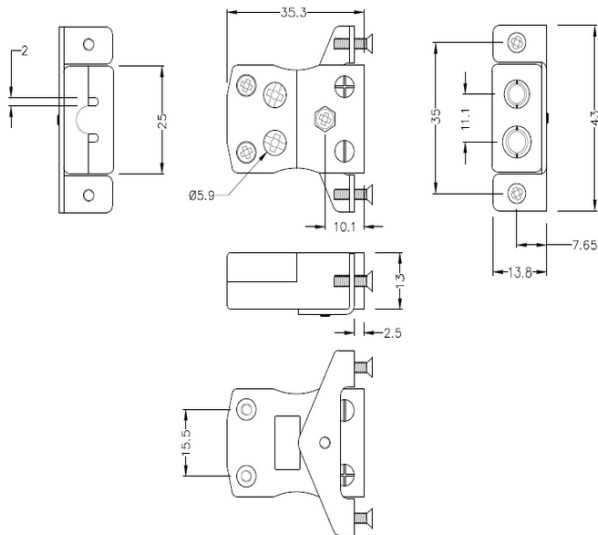

# Montaje estándar en panel de alambre rápido con soporte de acero inoxidable AS-T-SSPFQ Tipo T ANSI

**Standard Socket - Quick Wire with stainless steel mounting bracket**  
(dimensions in mm)

Labfacility are the UK's leading manufacturer of Temperature Sensors, Thermocouple Connectors and associated Temperature Instrumentation and stockings of Thermocouple Cables. The Company has been trading since 1971 and is ISO9001 accredited.

**Conector de termopar de montaje en panel de alambre rápido estándar con soporte de acero inoxidable  
AS-T-SSPFQ Tipo T ANSI**

Destinado para su uso en procesos más industriales, pero se puede utilizar en todas las aplicaciones como se desee. Fácil conexión 'jab-in' para una terminación rápida, simplemente empuje el cable y apriete el tornillo

**Especificaciones****Specifications**

<b>Product Code</b>	XE-1529-001
<b>General Description</b>	Easy 'jab-in' connection for rapid termination, just push wire in and tighten screw
<b>Thermocouple Type</b>	T ANSI
<b>Connector Type</b>	Quick Wire Socket with SS Bracket
<b>Connector Size</b>	Standard
<b>Colour</b>	Blue
<b>Max. Temperature</b>	220°C
<b>+Positive Contact</b>	Copper
<b>-Negative Contact</b>	Copper Nickel
<b>Standards Met</b>	BS EN 50212:1997. RoHS