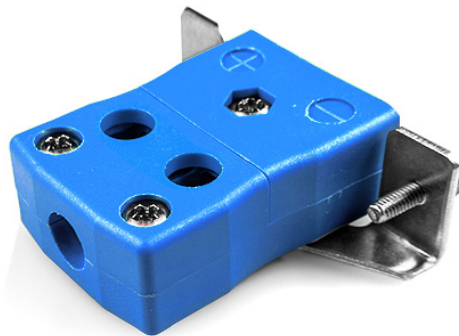

# Montaje estándar en panel de alambre rápido con soporte de acero inoxidable AS-T-SSPFQ Tipo T ANSI

**Standard Socket - Quick Wire with stainless steel mounting bracket**  
(dimensions in mm)

Labfacility are the UK's leading manufacturer of Temperature Sensors, Thermocouple Connectors and associated Temperature Instrumentation and stockings of Thermocouple Cables. The Company has been trading since 1971 and is ISO9001 accredited.

**Conector de termopar de montaje en panel de alambre rápido estándar con soporte de acero inoxidable  
AS-T-SSPFQ Tipo T ANSI**

Destinado para su uso en procesos más industriales, pero se puede utilizar en todas las aplicaciones como se desee. Fácil conexión 'jab-in' para una terminación rápida, simplemente empuje el cable y apriete el tornillo

**Especificaciones****Specifications**

<b>Product Code</b>	XE-1529-001
<b>General Description</b>	Easy 'jab-in' connection for rapid termination, just push wire in and tighten screw
<b>Thermocouple Type</b>	T ANSI
<b>Connector Type</b>	Quick Wire Socket with SS Bracket
<b>Connector Size</b>	Standard
<b>Colour</b>	Blue
<b>Max. Temperature</b>	220°C
<b>+Positive Contact</b>	Copper
<b>-Negative Contact</b>	Copper Nickel
<b>Standards Met</b>	BS EN 50212:1997. RoHS