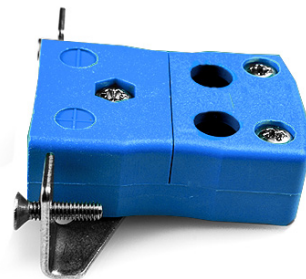

# Montaje estándar en panel de alambre rápido con soporte de acero inoxidable AS-T-SSPFQ Tipo T ANSI

**Standard Socket - Quick Wire with stainless steel mounting bracket**  
(dimensions in mm)

Labfacility are the UK's leading manufacturer of Temperature Sensors, Thermocouple Connectors and associated Temperature Instrumentation and stockings of Thermocouple Cables. The Company has been trading since 1971 and is ISO9001 accredited.

**Conector de termopar de montaje en panel de alambre rápido estándar con soporte de acero inoxidable  
AS-T-SSPFQ Tipo T ANSI**

Destinado para su uso en procesos más industriales, pero se puede utilizar en todas las aplicaciones como se desee. Fácil conexión 'jab-in' para una terminación rápida, simplemente empuje el cable y apriete el tornillo

**Especificaciones****Specifications**

<b>Product Code</b>	XE-1529-001
<b>General Description</b>	Easy 'jab-in' connection for rapid termination, just push wire in and tighten screw
<b>Thermocouple Type</b>	T ANSI
<b>Connector Type</b>	Quick Wire Socket with SS Bracket
<b>Connector Size</b>	Standard
<b>Colour</b>	Blue
<b>Max. Temperature</b>	220°C
<b>+Positive Contact</b>	Copper
<b>-Negative Contact</b>	Copper Nickel
<b>Standards Met</b>	BS EN 50212:1997. RoHS