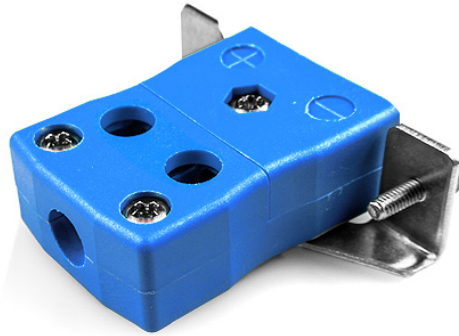

Montaje estándar en panel de alambre rápido con soporte de acero inoxidable AS-T-SSPFQ Tipo T ANSI

Standard Socket - Quick Wire with stainless steel mounting bracket
(dimensions in mm)

Labfacility are the UK's leading manufacturer of Temperature Sensors, Thermocouple Connectors and associated Temperature Instrumentation and stockings of Thermocouple Cables. The Company has been trading since 1971 and is ISO9001 accredited.

**Conector de termopar de montaje en panel de alambre rápido estándar con soporte de acero inoxidable
AS-T-SSPFQ Tipo T ANSI**

Destinado para su uso en procesos más industriales, pero se puede utilizar en todas las aplicaciones como se desee. Fácil conexión 'jab-in' para una terminación rápida, simplemente empuje el cable y apriete el tornillo

Especificaciones**Specifications**

Product Code	XE-1529-001
General Description	Easy 'jab-in' connection for rapid termination, just push wire in and tighten screw
Thermocouple Type	T ANSI
Connector Type	Quick Wire Socket with SS Bracket
Connector Size	Standard
Colour	Blue
Max. Temperature	220°C
+Positive Contact	Copper
-Negative Contact	Copper Nickel
Standards Met	BS EN 50212:1997. RoHS