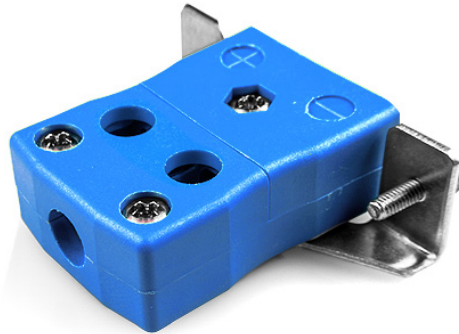

# Montaje estándar en panel de alambre rápido con soporte de acero inoxidable AS-T-SSPFQ Tipo T ANSI

**Standard Socket - Quick Wire with stainless steel mounting bracket**  
(dimensions in mm)

Labfacility are the UK's leading manufacturer of Temperature Sensors, Thermocouple Connectors and associated Temperature Instrumentation and stockings of Thermocouple Cables. The Company has been trading since 1971 and is ISO9001 accredited.

**Conector de termopar de montaje en panel de alambre rápido estándar con soporte de acero inoxidable  
AS-T-SSPFQ Tipo T ANSI**

Destinado para su uso en procesos más industriales, pero se puede utilizar en todas las aplicaciones como se desee. Fácil conexión 'jab-in' para una terminación rápida, simplemente empuje el cable y apriete el tornillo

**Especificaciones****Specifications**

<b>Product Code</b>	XE-1529-001
<b>General Description</b>	Easy 'jab-in' connection for rapid termination, just push wire in and tighten screw
<b>Thermocouple Type</b>	T ANSI
<b>Connector Type</b>	Quick Wire Socket with SS Bracket
<b>Connector Size</b>	Standard
<b>Colour</b>	Blue
<b>Max. Temperature</b>	220°C
<b>+Positive Contact</b>	Copper
<b>-Negative Contact</b>	Copper Nickel
<b>Standards Met</b>	BS EN 50212:1997. RoHS