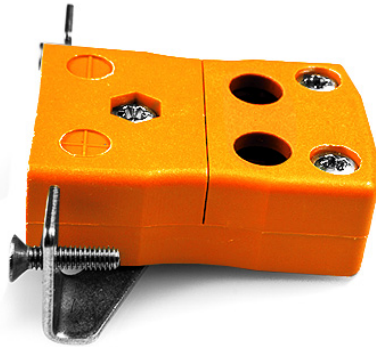

Montaje estándar en panel de alambre rápido con soporte de acero inoxidable AS-N-SSPFQ Tipo N ANSI

Standard Socket - Quick Wire with stainless steel mounting bracket
(dimensions in mm)

Labfacility are the UK's leading manufacturer of Temperature Sensors, Thermocouple Connectors and associated Temperature Instrumentation and stockings of Thermocouple Cables. The Company has been trading since 1971 and is ISO9001 accredited.

**Conector de termopar de montaje en panel de alambre rápido estándar con soporte de acero inoxidable
AS-N-SSPFQ Tipo N ANSI**

Destinado para su uso en procesos más industriales, pero se puede utilizar en todas las aplicaciones como se desee. Fácil conexión 'jab-in' para una terminación rápida, simplemente empuje el cable y apriete el tornillo

Especificaciones**Specifications**

Product Code	XE-1579-001
General Description	Easy 'jab-in' connection for rapid termination, just push wire in and tighten screw
Thermocouple Type	N ANSI
Connector Type	Quick Wire Socket with SS Bracket
Connector Size	Standard
Colour	Orange
Max. Temperature	220°C
+Positive Contact	Nickel / Chromium / Silicon
-Negative Contact	Nickel Silicon
Standards Met	BS EN 50212:1997. RoHS