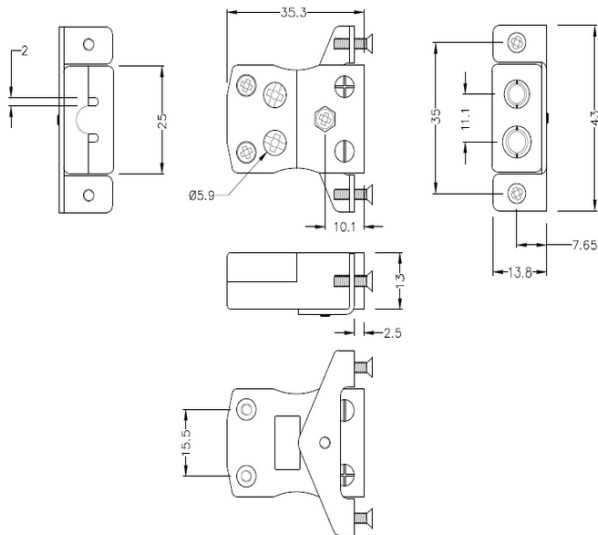

Montaje estándar en panel de alambre rápido con soporte de acero inoxidable AS-N-SSPFQ Tipo N ANSI

Standard Socket - Quick Wire with stainless steel mounting bracket
(dimensions in mm)

Labfacility are the UK's leading manufacturer of Temperature Sensors, Thermocouple Connectors and associated Temperature Instrumentation and stockings of Thermocouple Cables. The Company has been trading since 1971 and is ISO9001 accredited.

**Conector de termopar de montaje en panel de alambre rápido estándar con soporte de acero inoxidable
AS-N-SSPFQ Tipo N ANSI**

Destinado para su uso en procesos más industriales, pero se puede utilizar en todas las aplicaciones como se desee. Fácil conexión 'jab-in' para una terminación rápida, simplemente empuje el cable y apriete el tornillo

Especificaciones**Specifications**

Product Code	XE-1579-001
General Description	Easy 'jab-in' connection for rapid termination, just push wire in and tighten screw
Thermocouple Type	N ANSI
Connector Type	Quick Wire Socket with SS Bracket
Connector Size	Standard
Colour	Orange
Max. Temperature	220°C
+Positive Contact	Nickel / Chromium / Silicon
-Negative Contact	Nickel Silicon
Standards Met	BS EN 50212:1997. RoHS