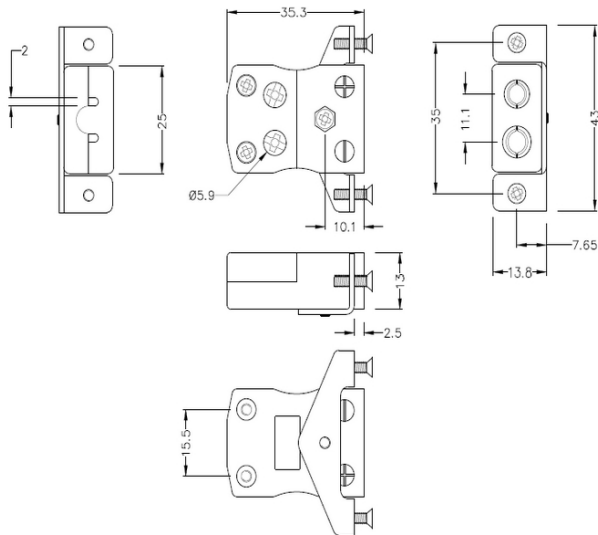

## Montaje estándar en panel de alambre rápido con soporte de acero inoxidable AS-N-SSPFQ Tipo N ANSI

**Standard Socket - Quick Wire with stainless steel mounting bracket**  
(dimensions in mm)

Labfacility are the UK's leading manufacturer of Temperature Sensors, Thermocouple Connectors and associated Temperature Instrumentation and stockings of Thermocouple Cables. The Company has been trading since 1971 and is ISO9001 accredited.

**Conector de termopar de montaje en panel de alambre rápido estándar con soporte de acero inoxidable  
AS-N-SSPFQ Tipo N ANSI**

Destinado para su uso en procesos más industriales, pero se puede utilizar en todas las aplicaciones como se desee. Fácil conexión 'jab-in' para una terminación rápida, simplemente empuje el cable y apriete el tornillo

**Especificaciones****Specifications**

<b>Product Code</b>	XE-1579-001
<b>General Description</b>	Easy 'jab-in' connection for rapid termination, just push wire in and tighten screw
<b>Thermocouple Type</b>	N ANSI
<b>Connector Type</b>	Quick Wire Socket with SS Bracket
<b>Connector Size</b>	Standard
<b>Colour</b>	Orange
<b>Max. Temperature</b>	220°C
<b>+Positive Contact</b>	Nickel / Chromium / Silicon
<b>-Negative Contact</b>	Nickel Silicon
<b>Standards Met</b>	BS EN 50212:1997. RoHS