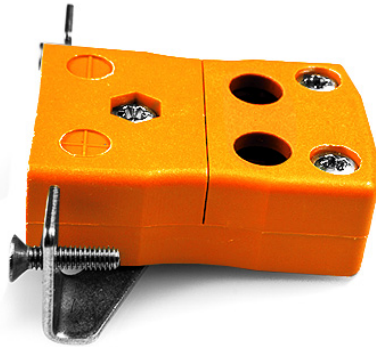

## Montaje estándar en panel de alambre rápido con soporte de acero inoxidable AS-N-SSPFQ Tipo N ANSI

**Standard Socket - Quick Wire with stainless steel mounting bracket**  
(dimensions in mm)

Labfacility are the UK's leading manufacturer of Temperature Sensors, Thermocouple Connectors and associated Temperature Instrumentation and stockings of Thermocouple Cables. The Company has been trading since 1971 and is ISO9001 accredited.

**Conector de termopar de montaje en panel de alambre rápido estándar con soporte de acero inoxidable  
AS-N-SSPFQ Tipo N ANSI**

Destinado para su uso en procesos más industriales, pero se puede utilizar en todas las aplicaciones como se desee. Fácil conexión 'jab-in' para una terminación rápida, simplemente empuje el cable y apriete el tornillo

**Especificaciones****Specifications**

<b>Product Code</b>	XE-1579-001
<b>General Description</b>	Easy 'jab-in' connection for rapid termination, just push wire in and tighten screw
<b>Thermocouple Type</b>	N ANSI
<b>Connector Type</b>	Quick Wire Socket with SS Bracket
<b>Connector Size</b>	Standard
<b>Colour</b>	Orange
<b>Max. Temperature</b>	220°C
<b>+Positive Contact</b>	Nickel / Chromium / Silicon
<b>-Negative Contact</b>	Nickel Silicon
<b>Standards Met</b>	BS EN 50212:1997. RoHS