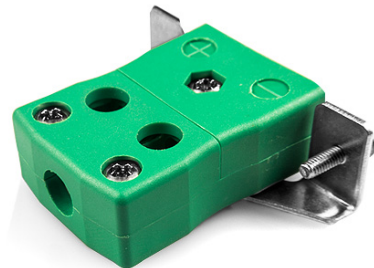

Montaje estándar en panel de alambre rápido con soporte de acero inoxidable AS-R/S-SSPFQ Tipo R/S ANSI

Standard Socket - Quick Wire with stainless steel mounting bracket
(dimensions in mm)

Labfacility are the UK's leading manufacturer of Temperature Sensors, Thermocouple Connectors and associated Temperature Instrumentation and stockings of Thermocouple Cables. The Company has been trading since 1971 and is ISO9001 accredited.

**Conector de termopar de montaje en panel de alambre rápido estándar con soporte de acero inoxidable
AS-R/S-SSPFQ Tipo R/S ANSI**

Destinado para su uso en procesos más industriales, pero se puede utilizar en todas las aplicaciones como se desee. Fácil conexión 'jab-in' para una terminación rápida, simplemente empuje el cable y apriete el tornillo

Especificaciones**Specifications**

Product Code	XE-1619-001
General Description	Easy 'jab-in' connection for rapid termination, just push wire in and tighten screw
Thermocouple Type	R/S ANSI
Connector Type	Quick Wire Socket with SS Bracket
Connector Size	Standard
Colour	Green
Max. Temperature	220°C
+Positive Contact	Copper
-Negative Contact	Copper Alloy
Standards Met	BS EN 50212:1997. RoHS