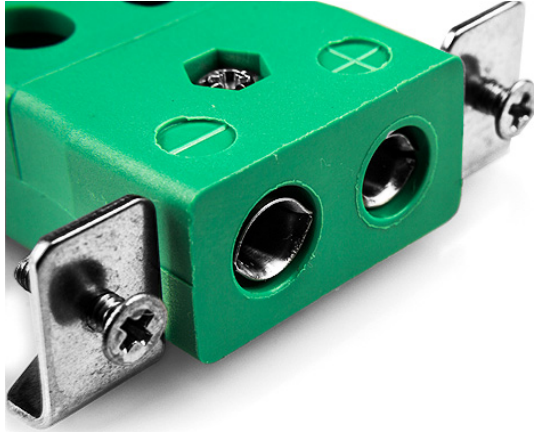

Montaje estándar en panel de alambre rápido con soporte de acero inoxidable AS-R/S-SSPFQ Tipo R/S ANSI

Standard Socket - Quick Wire with stainless steel mounting bracket
(dimensions in mm)

Labfacility are the UK's leading manufacturer of Temperature Sensors, Thermocouple Connectors and associated Temperature Instrumentation and stockings of Thermocouple Cables. The Company has been trading since 1971 and is ISO9001 accredited.

**Conector de termopar de montaje en panel de alambre rápido estándar con soporte de acero inoxidable
AS-R/S-SSPFQ Tipo R/S ANSI**

Destinado para su uso en procesos más industriales, pero se puede utilizar en todas las aplicaciones como se desee. Fácil conexión 'jab-in' para una terminación rápida, simplemente empuje el cable y apriete el tornillo

Especificaciones**Specifications**

Product Code	XE-1619-001
General Description	Easy 'jab-in' connection for rapid termination, just push wire in and tighten screw
Thermocouple Type	R/S ANSI
Connector Type	Quick Wire Socket with SS Bracket
Connector Size	Standard
Colour	Green
Max. Temperature	220°C
+Positive Contact	Copper
-Negative Contact	Copper Alloy
Standards Met	BS EN 50212:1997. RoHS