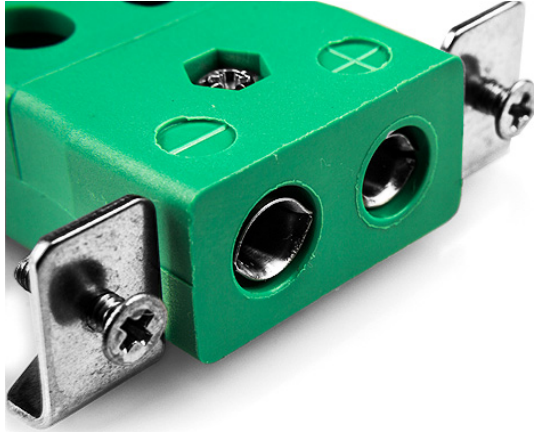

Montaje estándar en panel de alambre rápido con soporte de acero inoxidable AS-R/S-SSPFQ Tipo R/S ANSI

Standard Socket - Quick Wire with stainless steel mounting bracket
(dimensions in mm)

Labfacility are the UK's leading manufacturer of Temperature Sensors, Thermocouple Connectors and associated Temperature Instrumentation and stockings of Thermocouple Cables. The Company has been trading since 1971 and is ISO9001 accredited.

**Conector de termopar de montaje en panel de alambre rápido estándar con soporte de acero inoxidable
AS-R/S-SSPFQ Tipo R/S ANSI**

Destinado para su uso en procesos más industriales, pero se puede utilizar en todas las aplicaciones como se desee. Fácil conexión 'jab-in' para una terminación rápida, simplemente empuje el cable y apriete el tornillo

Especificaciones**Specifications**

| | |
|----------------------------|---|
| Product Code | XE-1619-001 |
| General Description | Easy 'jab-in' connection for rapid termination, just push wire in and tighten screw |
| Thermocouple Type | R/S ANSI |
| Connector Type | Quick Wire Socket with SS Bracket |
| Connector Size | Standard |
| Colour | Green |
| Max. Temperature | 220°C |
| +Positive Contact | Copper |
| -Negative Contact | Copper Alloy |
| Standards Met | BS EN 50212:1997. RoHS |