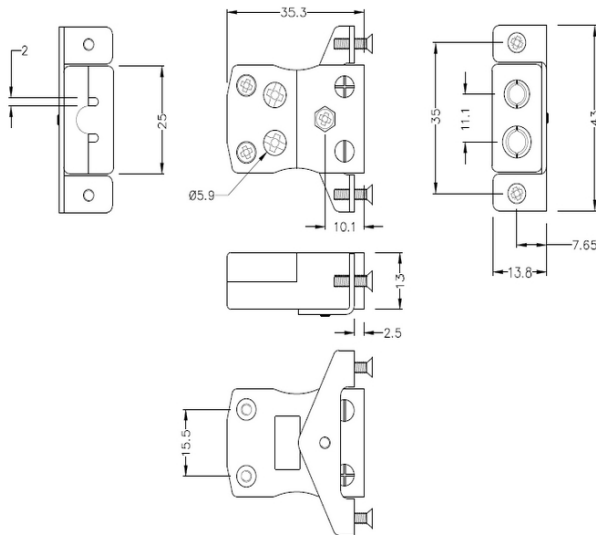

Montaje estándar en panel de alambre rápido con soporte de acero inoxidable AS-R/S-SSPFQ Tipo R/S ANSI

Standard Socket - Quick Wire with stainless steel mounting bracket
(dimensions in mm)

Labfacility are the UK's leading manufacturer of Temperature Sensors, Thermocouple Connectors and associated Temperature Instrumentation and stockings of Thermocouple Cables. The Company has been trading since 1971 and is ISO9001 accredited.

**Conector de termopar de montaje en panel de alambre rápido estándar con soporte de acero inoxidable
AS-R/S-SSPFQ Tipo R/S ANSI**

Destinado para su uso en procesos más industriales, pero se puede utilizar en todas las aplicaciones como se desee. Fácil conexión 'jab-in' para una terminación rápida, simplemente empuje el cable y apriete el tornillo

Especificaciones**Specifications**

Product Code	XE-1619-001
General Description	Easy 'jab-in' connection for rapid termination, just push wire in and tighten screw
Thermocouple Type	R/S ANSI
Connector Type	Quick Wire Socket with SS Bracket
Connector Size	Standard
Colour	Green
Max. Temperature	220°C
+Positive Contact	Copper
-Negative Contact	Copper Alloy
Standards Met	BS EN 50212:1997. RoHS