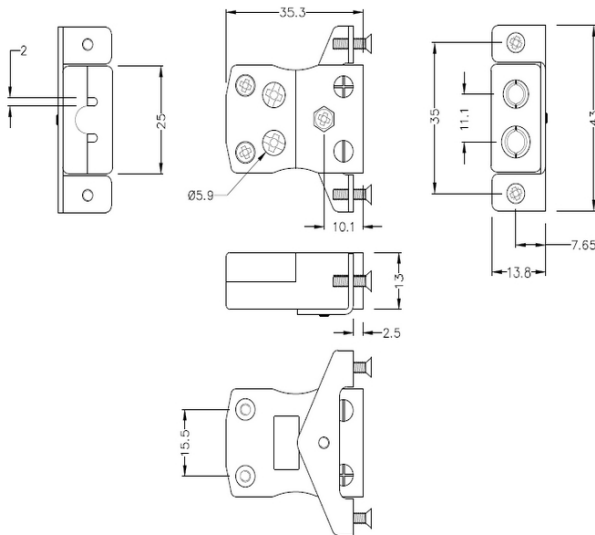

Montaje estándar en panel de alambre rápido con soporte de acero inoxidable AS-R/S-SSPFQ Tipo R/S ANSI

Standard Socket - Quick Wire with stainless steel mounting bracket
(dimensions in mm)

Labfacility are the UK's leading manufacturer of Temperature Sensors, Thermocouple Connectors and associated Temperature Instrumentation and stockings of Thermocouple Cables. The Company has been trading since 1971 and is ISO9001 accredited.

**Conector de termopar de montaje en panel de alambre rápido estándar con soporte de acero inoxidable
AS-R/S-SSPFQ Tipo R/S ANSI**

Destinado para su uso en procesos más industriales, pero se puede utilizar en todas las aplicaciones como se desee. Fácil conexión 'jab-in' para una terminación rápida, simplemente empuje el cable y apriete el tornillo

Especificaciones**Specifications**

Product Code	XE-1619-001
General Description	Easy 'jab-in' connection for rapid termination, just push wire in and tighten screw
Thermocouple Type	R/S ANSI
Connector Type	Quick Wire Socket with SS Bracket
Connector Size	Standard
Colour	Green
Max. Temperature	220°C
+Positive Contact	Copper
-Negative Contact	Copper Alloy
Standards Met	BS EN 50212:1997. RoHS