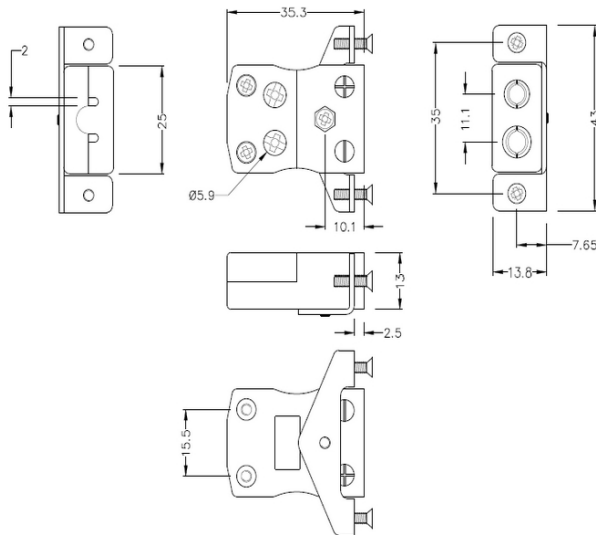

Montaje estándar en panel de alambre rápido con soporte de acero inoxidable AS-R/S-SSPFQ Tipo R/S ANSI

Standard Socket - Quick Wire with stainless steel mounting bracket
(dimensions in mm)

Labfacility are the UK's leading manufacturer of Temperature Sensors, Thermocouple Connectors and associated Temperature Instrumentation and stockings of Thermocouple Cables. The Company has been trading since 1971 and is ISO9001 accredited.

**Conector de termopar de montaje en panel de alambre rápido estándar con soporte de acero inoxidable
AS-R/S-SSPFQ Tipo R/S ANSI**

Destinado para su uso en procesos más industriales, pero se puede utilizar en todas las aplicaciones como se desee. Fácil conexión 'jab-in' para una terminación rápida, simplemente empuje el cable y apriete el tornillo

Especificaciones**Specifications**

| | |
|----------------------------|---|
| Product Code | XE-1619-001 |
| General Description | Easy 'jab-in' connection for rapid termination, just push wire in and tighten screw |
| Thermocouple Type | R/S ANSI |
| Connector Type | Quick Wire Socket with SS Bracket |
| Connector Size | Standard |
| Colour | Green |
| Max. Temperature | 220°C |
| +Positive Contact | Copper |
| -Negative Contact | Copper Alloy |
| Standards Met | BS EN 50212:1997. RoHS |