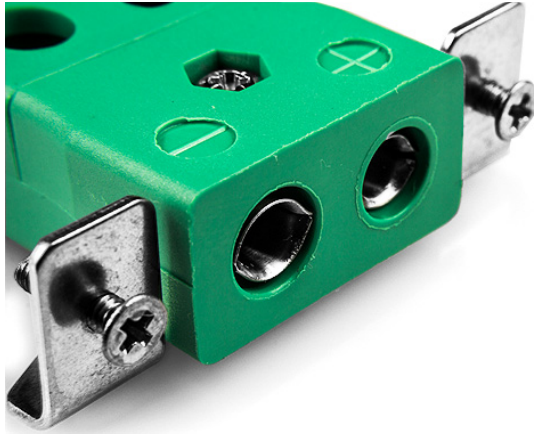

Montaje estándar en panel de alambre rápido con soporte de acero inoxidable AS-R/S-SSPFQ Tipo R/S ANSI

Standard Socket - Quick Wire with stainless steel mounting bracket
(dimensions in mm)

Labfacility are the UK's leading manufacturer of Temperature Sensors, Thermocouple Connectors and associated Temperature Instrumentation and stockings of Thermocouple Cables. The Company has been trading since 1971 and is ISO9001 accredited.

**Conector de termopar de montaje en panel de alambre rápido estándar con soporte de acero inoxidable
AS-R/S-SSPFQ Tipo R/S ANSI**

Destinado para su uso en procesos más industriales, pero se puede utilizar en todas las aplicaciones como se desee. Fácil conexión 'jab-in' para una terminación rápida, simplemente empuje el cable y apriete el tornillo

Especificaciones**Specifications**

Product Code	XE-1619-001
General Description	Easy 'jab-in' connection for rapid termination, just push wire in and tighten screw
Thermocouple Type	R/S ANSI
Connector Type	Quick Wire Socket with SS Bracket
Connector Size	Standard
Colour	Green
Max. Temperature	220°C
+Positive Contact	Copper
-Negative Contact	Copper Alloy
Standards Met	BS EN 50212:1997. RoHS