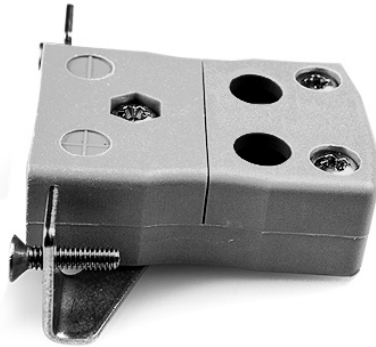

Montaje estándar en panel de alambre rápido con soporte de acero inoxidable AS-B-SSPFQ Tipo B ANSI

Standard Socket - Quick Wire with stainless steel mounting bracket
(dimensions in mm)

Labfacility are the UK's leading manufacturer of Temperature Sensors, Thermocouple Connectors and associated Temperature Instrumentation and stockings of Thermocouple Cables. The Company has been trading since 1971 and is ISO9001 accredited.

**Conector de termopar de montaje en panel de alambre rápido estándar con soporte de acero inoxidable
AS-B-SSPFQ Tipo B ANSI**

Destinado para su uso en procesos más industriales, pero se puede utilizar en todas las aplicaciones como se desee. Fácil conexión 'jab-in' para una terminación rápida, simplemente empuje el cable y apriete el tornillo

Especificaciones**Specifications**

Product Code	XE-9099-001
General Description	Easy 'jab-in' connection for rapid termination, just push wire in and tighten screw
Thermocouple Type	B ANSI
Connector Type	Quick Wire Socket with SS Bracket
Connector Size	Standard
Colour	Grey
Max. Temperature	220°C
+Positive Contact	Copper
-Negative Contact	Copper
Standards Met	BS EN 50212:1997. RoHS