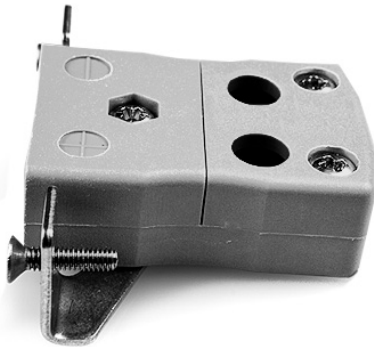

Montaje estándar en panel de alambre rápido con soporte de acero inoxidable AS-B-SSPFQ Tipo B ANSI

Standard Socket - Quick Wire with stainless steel mounting bracket
(dimensions in mm)

Labfacility are the UK's leading manufacturer of Temperature Sensors, Thermocouple Connectors and associated Temperature Instrumentation and stockings of Thermocouple Cables. The Company has been trading since 1971 and is ISO9001 accredited.

**Conector de termopar de montaje en panel de alambre rápido estándar con soporte de acero inoxidable
AS-B-SSPFQ Tipo B ANSI**

Destinado para su uso en procesos más industriales, pero se puede utilizar en todas las aplicaciones como se desee. Fácil conexión 'jab-in' para una terminación rápida, simplemente empuje el cable y apriete el tornillo

Especificaciones**Specifications**

Product Code	XE-9099-001
General Description	Easy 'jab-in' connection for rapid termination, just push wire in and tighten screw
Thermocouple Type	B ANSI
Connector Type	Quick Wire Socket with SS Bracket
Connector Size	Standard
Colour	Grey
Max. Temperature	220°C
+Positive Contact	Copper
-Negative Contact	Copper
Standards Met	BS EN 50212:1997. RoHS