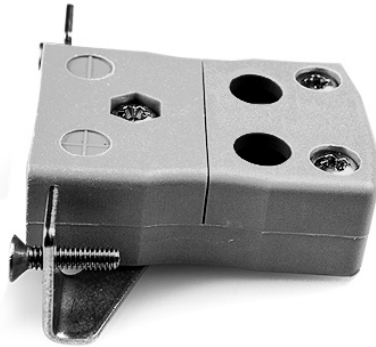

# Montaje estándar en panel de alambre rápido con soporte de acero inoxidable AS-B-SSPFQ Tipo B ANSI

**Standard Socket - Quick Wire with stainless steel mounting bracket**  
(dimensions in mm)

Labfacility are the UK's leading manufacturer of Temperature Sensors, Thermocouple Connectors and associated Temperature Instrumentation and stockings of Thermocouple Cables. The Company has been trading since 1971 and is ISO9001 accredited.

**Conector de termopar de montaje en panel de alambre rápido estándar con soporte de acero inoxidable  
AS-B-SSPFQ Tipo B ANSI**

Destinado para su uso en procesos más industriales, pero se puede utilizar en todas las aplicaciones como se desee. Fácil conexión 'jab-in' para una terminación rápida, simplemente empuje el cable y apriete el tornillo

**Especificaciones****Specifications**

<b>Product Code</b>	XE-9099-001
<b>General Description</b>	Easy 'jab-in' connection for rapid termination, just push wire in and tighten screw
<b>Thermocouple Type</b>	B ANSI
<b>Connector Type</b>	Quick Wire Socket with SS Bracket
<b>Connector Size</b>	Standard
<b>Colour</b>	Grey
<b>Max. Temperature</b>	220°C
<b>+Positive Contact</b>	Copper
<b>-Negative Contact</b>	Copper
<b>Standards Met</b>	BS EN 50212:1997. RoHS