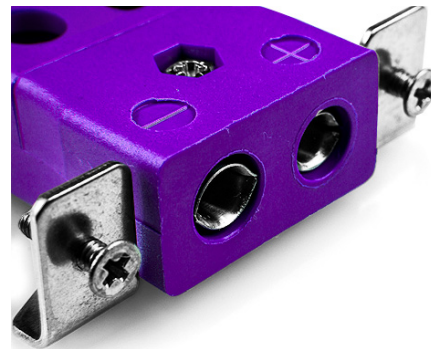

Montaje estándar en panel de alambre rápido con soporte de acero inoxidable AS-E-SSPFQ Tipo E ANSI

Standard Socket - Quick Wire with stainless steel mounting bracket
(dimensions in mm)

Labfacility are the UK's leading manufacturer of Temperature Sensors, Thermocouple Connectors and associated Temperature Instrumentation and stockings of Thermocouple Cables. The Company has been trading since 1971 and is ISO9001 accredited.

**Conector de termopar de montaje en panel de alambre rápido estándar con soporte de acero inoxidable
AS-E-SSPFQ Tipo E ANSI**

Destinado para su uso en procesos más industriales, pero se puede utilizar en todas las aplicaciones como se desee. Fácil conexión 'jab-in' para una terminación rápida, simplemente empuje el cable y apriete el tornillo

Especificaciones**Specifications**

Product Code	XE-9119-001
General Description	Easy 'jab-in' connection for rapid termination, just push wire in and tighten screw
Thermocouple Type	E ANSI
Connector Type	Quick Wire Socket with SS Bracket
Connector Size	Standard
Colour	Violet
Max. Temperature	220°C
+Positive Contact	Nickel Chromium
-Negative Contact	Copper Nickel
Standards Met	BS EN 50212:1997. RoHS