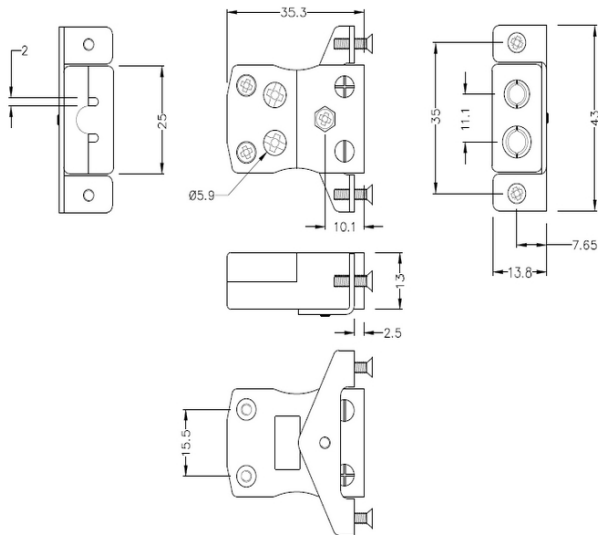

# Montaje estándar en panel de alambre rápido con soporte de acero inoxidable AS-E-SSPFQ Tipo E ANSI

**Standard Socket - Quick Wire with stainless steel mounting bracket**  
(dimensions in mm)

Labfacility are the UK's leading manufacturer of Temperature Sensors, Thermocouple Connectors and associated Temperature Instrumentation and stockings of Thermocouple Cables. The Company has been trading since 1971 and is ISO9001 accredited.

**Conector de termopar de montaje en panel de alambre rápido estándar con soporte de acero inoxidable  
AS-E-SSPFQ Tipo E ANSI**

Destinado para su uso en procesos más industriales, pero se puede utilizar en todas las aplicaciones como se desee. Fácil conexión 'jab-in' para una terminación rápida, simplemente empuje el cable y apriete el tornillo

**Especificaciones****Specifications**

<b>Product Code</b>	XE-9119-001
<b>General Description</b>	Easy 'jab-in' connection for rapid termination, just push wire in and tighten screw
<b>Thermocouple Type</b>	E ANSI
<b>Connector Type</b>	Quick Wire Socket with SS Bracket
<b>Connector Size</b>	Standard
<b>Colour</b>	Violet
<b>Max. Temperature</b>	220°C
<b>+Positive Contact</b>	Nickel Chromium
<b>-Negative Contact</b>	Copper Nickel
<b>Standards Met</b>	BS EN 50212:1997. RoHS