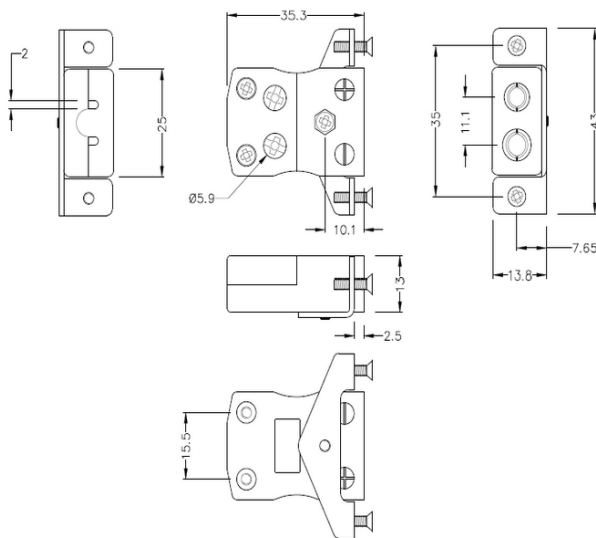

Montaje estándar en panel de alambre rápido con soporte de acero inoxidable AS-E-SSPFQ Tipo E ANSI

Standard Socket - Quick Wire with stainless steel mounting bracket
(dimensions in mm)

Labfacility are the UK's leading manufacturer of Temperature Sensors, Thermocouple Connectors and associated Temperature Instrumentation and stockings of Thermocouple Cables. The Company has been trading since 1971 and is ISO9001 accredited.

**Conector de termopar de montaje en panel de alambre rápido estándar con soporte de acero inoxidable
AS-E-SSPFQ Tipo E ANSI**

Destinado para su uso en procesos más industriales, pero se puede utilizar en todas las aplicaciones como se desee. Fácil conexión 'jab-in' para una terminación rápida, simplemente empuje el cable y apriete el tornillo

Especificaciones**Specifications**

Product Code	XE-9119-001
General Description	Easy 'jab-in' connection for rapid termination, just push wire in and tighten screw
Thermocouple Type	E ANSI
Connector Type	Quick Wire Socket with SS Bracket
Connector Size	Standard
Colour	Violet
Max. Temperature	220°C
+Positive Contact	Nickel Chromium
-Negative Contact	Copper Nickel
Standards Met	BS EN 50212:1997. RoHS