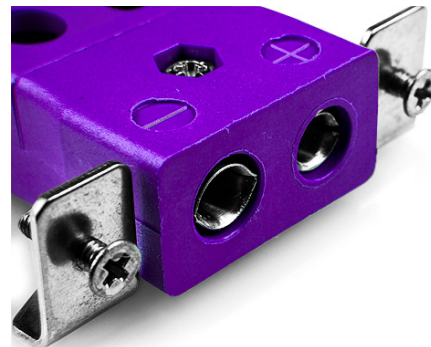

Montaje estándar en panel de alambre rápido con soporte de acero inoxidable AS-E-SSPFQ Tipo E ANSI

Standard Socket - Quick Wire with stainless steel mounting bracket
(dimensions in mm)

Labfacility are the UK's leading manufacturer of Temperature Sensors, Thermocouple Connectors and associated Temperature Instrumentation and stockings of Thermocouple Cables. The Company has been trading since 1971 and is ISO9001 accredited.

**Conector de termopar de montaje en panel de alambre rápido estándar con soporte de acero inoxidable
AS-E-SSPFQ Tipo E ANSI**

Destinado para su uso en procesos más industriales, pero se puede utilizar en todas las aplicaciones como se desee. Fácil conexión 'jab-in' para una terminación rápida, simplemente empuje el cable y apriete el tornillo

Especificaciones**Specifications**

Product Code	XE-9119-001
General Description	Easy 'jab-in' connection for rapid termination, just push wire in and tighten screw
Thermocouple Type	E ANSI
Connector Type	Quick Wire Socket with SS Bracket
Connector Size	Standard
Colour	Violet
Max. Temperature	220°C
+Positive Contact	Nickel Chromium
-Negative Contact	Copper Nickel
Standards Met	BS EN 50212:1997. RoHS