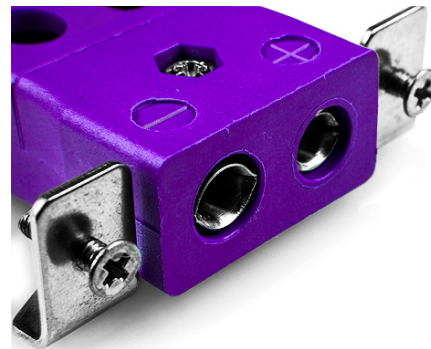

# Montaje estándar en panel de alambre rápido con soporte de acero inoxidable AS-E-SSPFQ Tipo E ANSI

**Standard Socket - Quick Wire with stainless steel mounting bracket**  
(dimensions in mm)

Labfacility are the UK's leading manufacturer of Temperature Sensors, Thermocouple Connectors and associated Temperature Instrumentation and stockings of Thermocouple Cables. The Company has been trading since 1971 and is ISO9001 accredited.

**Conector de termopar de montaje en panel de alambre rápido estándar con soporte de acero inoxidable  
AS-E-SSPFQ Tipo E ANSI**

Destinado para su uso en procesos más industriales, pero se puede utilizar en todas las aplicaciones como se desee. Fácil conexión 'jab-in' para una terminación rápida, simplemente empuje el cable y apriete el tornillo

**Especificaciones****Specifications**

<b>Product Code</b>	XE-9119-001
<b>General Description</b>	Easy 'jab-in' connection for rapid termination, just push wire in and tighten screw
<b>Thermocouple Type</b>	E ANSI
<b>Connector Type</b>	Quick Wire Socket with SS Bracket
<b>Connector Size</b>	Standard
<b>Colour</b>	Violet
<b>Max. Temperature</b>	220°C
<b>+Positive Contact</b>	Nickel Chromium
<b>-Negative Contact</b>	Copper Nickel
<b>Standards Met</b>	BS EN 50212:1997. RoHS