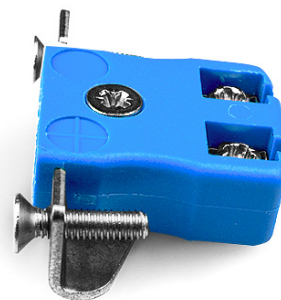

Conector de termopar de montaje en panel de alambre rápido en miniatura con soporte de acero inoxidable JM-K-SSPFQ Tipo K JIS

Miniature Socket -

Quick Wire with stainless steel mounting bracket

(dimensions in mm)

**Montaje en panel del conector de termopar de cable rápido en miniatura con soporte de acero inoxidable
JM-K-SSPFQ Tipo K JIS**

Tomas de tamaño en miniatura suministradas con soportes de acero inoxidable, permite un montaje rápido, confiable y resistente en el panel

Especificaciones**Specifications**

Product Code	XE-9159-001
General Description	Contacts are polarized to ensure correct connection
Thermocouple Type	K JIS
Connector Type	Quick Wire Socket with SS Bracket
Connector Size	Miniature
Colour	Blue
Max. Temperature	220°C
+Positive Contact	Nickel Chromium
-Negative Contact	Nickel Alloy
Standards Met	BS EN 50212:1997. RoHS