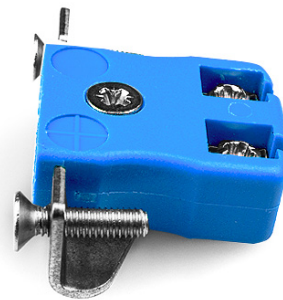

Conector de termopar de montaje en panel de alambre rápido en miniatura con soporte de acero inoxidable JM-K-SSPFQ Tipo K JIS

Miniature Socket -

Quick Wire with stainless steel mounting bracket

(dimensions in mm)

**Montaje en panel del conector de termopar de cable rápido en miniatura con soporte de acero inoxidable
JM-K-SSPFQ Tipo K JIS**

Tomas de tamaño en miniatura suministradas con soportes de acero inoxidable, permite un montaje rápido, confiable y resistente en el panel

Especificaciones**Specifications**

Product Code	XE-9159-001
General Description	Contacts are polarized to ensure correct connection
Thermocouple Type	K JIS
Connector Type	Quick Wire Socket with SS Bracket
Connector Size	Miniature
Colour	Blue
Max. Temperature	220°C
+Positive Contact	Nickel Chromium
-Negative Contact	Nickel Alloy
Standards Met	BS EN 50212:1997. RoHS