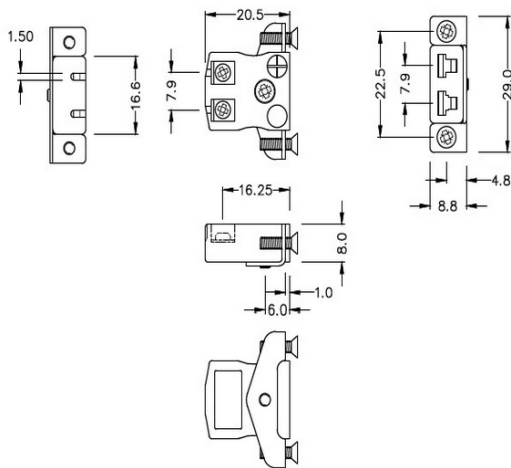

Conector de termopar de montaje en panel de alambre rápido en miniatura con soporte de acero inoxidable JM-K-SSPFQ Tipo K JIS

Miniature Socket -

Quick Wire with stainless steel mounting bracket

(dimensions in mm)

**Montaje en panel del conector de termopar de cable rápido en miniatura con soporte de acero inoxidable
JM-K-SSPFQ Tipo K JIS**

Tomas de tamaño en miniatura suministradas con soportes de acero inoxidable, permite un montaje rápido, confiable y resistente en el panel

Especificaciones**Specifications**

| | |
|----------------------------|---|
| Product Code | XE-9159-001 |
| General Description | Contacts are polarized to ensure correct connection |
| Thermocouple Type | K JIS |
| Connector Type | Quick Wire Socket with SS Bracket |
| Connector Size | Miniature |
| Colour | Blue |
| Max. Temperature | 220°C |
| +Positive Contact | Nickel Chromium |
| -Negative Contact | Nickel Alloy |
| Standards Met | BS EN 50212:1997. RoHS |