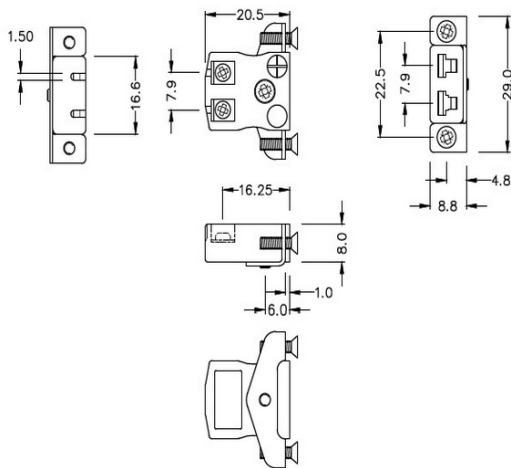

Conector de termopar de montaje en panel de alambre rápido en miniatura con soporte de acero inoxidable JM-K-SSPFQ Tipo K JIS

Miniature Socket -

Quick Wire with stainless steel mounting bracket

(dimensions in mm)

**Montaje en panel del conector de termopar de cable rápido en miniatura con soporte de acero inoxidable
JM-K-SSPFQ Tipo K JIS**

Tomas de tamaño en miniatura suministradas con soportes de acero inoxidable, permite un montaje rápido, confiable y resistente en el panel

Especificaciones**Specifications**

Product Code	XE-9159-001
General Description	Contacts are polarized to ensure correct connection
Thermocouple Type	K JIS
Connector Type	Quick Wire Socket with SS Bracket
Connector Size	Miniature
Colour	Blue
Max. Temperature	220°C
+Positive Contact	Nickel Chromium
-Negative Contact	Nickel Alloy
Standards Met	BS EN 50212:1997. RoHS