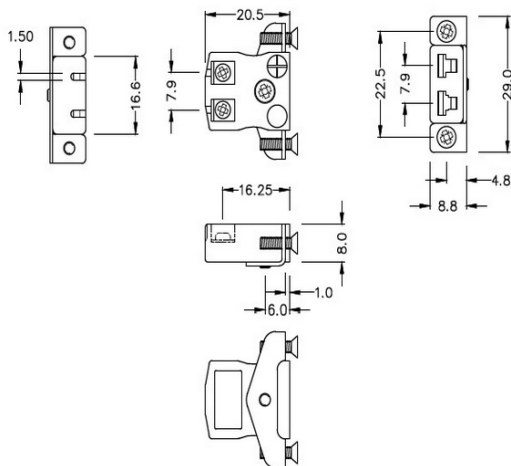

Conector de termopar de montaje en panel de alambre rápido en miniatura con soporte de acero inoxidable JM-T-SSPFQ Tipo T JIS

Miniature Socket -

Quick Wire with stainless steel mounting bracket

(dimensions in mm)

**Montaje en panel del conector de termopar de alambre rápido en miniatura con soporte de acero inoxidable
JM-T-SSPFQ Tipo T JIS**

Tomas de tamaño en miniatura suministradas con soportes de acero inoxidable, permite un montaje rápido, confiable y resistente en el panel

Especificaciones**Specifications**

Product Code	XE-9259-001
General Description	Contacts are polarized to ensure correct connection
Thermocouple Type	T JIS
Connector Type	Quick Wire Socket with SS Bracket
Connector Size	Miniature
Colour	Brown
Max. Temperature	220°C
+Positive Contact	Copper
-Negative Contact	Copper Nickel
Standards Met	BS EN 50212:1997. RoHS