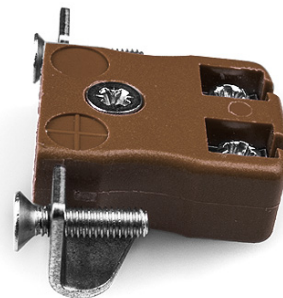

Conector de termopar de montaje en panel de alambre rápido en miniatura con soporte de acero inoxidable JM-T-SSPFQ Tipo T JIS

Miniature Socket -

Quick Wire with stainless steel mounting bracket

(dimensions in mm)

**Montaje en panel del conector de termopar de alambre rápido en miniatura con soporte de acero inoxidable
JM-T-SSPFQ Tipo T JIS**

Tomas de tamaño en miniatura suministradas con soportes de acero inoxidable, permite un montaje rápido, confiable y resistente en el panel

Especificaciones**Specifications**

Product Code	XE-9259-001
General Description	Contacts are polarized to ensure correct connection
Thermocouple Type	T JIS
Connector Type	Quick Wire Socket with SS Bracket
Connector Size	Miniature
Colour	Brown
Max. Temperature	220°C
+Positive Contact	Copper
-Negative Contact	Copper Nickel
Standards Met	BS EN 50212:1997. RoHS