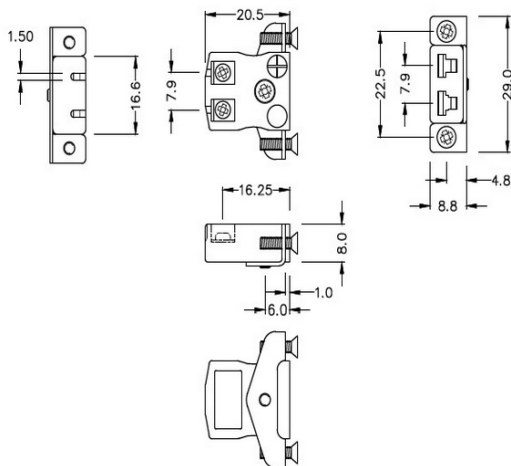

Conector de termopar de montaje en panel de alambre rápido en miniatura con soporte de acero inoxidable JM-R/S-SSPFQ Tipo R/S JIS

Miniature Socket -

Quick Wire with stainless steel mounting bracket

(dimensions in mm)

**Montaje en panel del conector de termopar de alambre rápido en miniatura con soporte de acero inoxidable
JM-R/S-SSPFQ Tipo R/S JIS**

Tomas de tamaño en miniatura suministradas con soportes de acero inoxidable, permite un montaje rápido, confiable y resistente en el panel

Especificaciones**Specifications**

Product Code	XE-9199-001
General Description	Contacts are polarized to ensure correct connection
Thermocouple Type	R/S JIS
Connector Type	Quick Wire Socket with SS Bracket
Connector Size	Miniature
Colour	Black
Max. Temperature	220°C
+Positive Contact	Copper
-Negative Contact	Copper Alloy
Standards Met	BS EN 50212:1997. RoHS