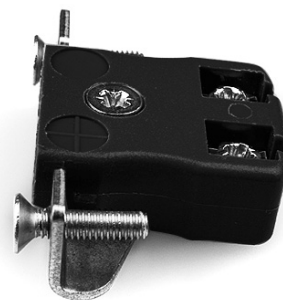

Conector de termopar de montaje en panel de alambre rápido en miniatura con soporte de acero inoxidable JM-R/S-SSPFQ Tipo R/S JIS

Miniature Socket -

Quick Wire with stainless steel mounting bracket

(dimensions in mm)

**Montaje en panel del conector de termopar de alambre rápido en miniatura con soporte de acero inoxidable
JM-R/S-SSPFQ Tipo R/S JIS**

Tomas de tamaño en miniatura suministradas con soportes de acero inoxidable, permite un montaje rápido, confiable y resistente en el panel

Especificaciones**Specifications**

Product Code	XE-9199-001
General Description	Contacts are polarized to ensure correct connection
Thermocouple Type	R/S JIS
Connector Type	Quick Wire Socket with SS Bracket
Connector Size	Miniature
Colour	Black
Max. Temperature	220°C
+Positive Contact	Copper
-Negative Contact	Copper Alloy
Standards Met	BS EN 50212:1997. RoHS