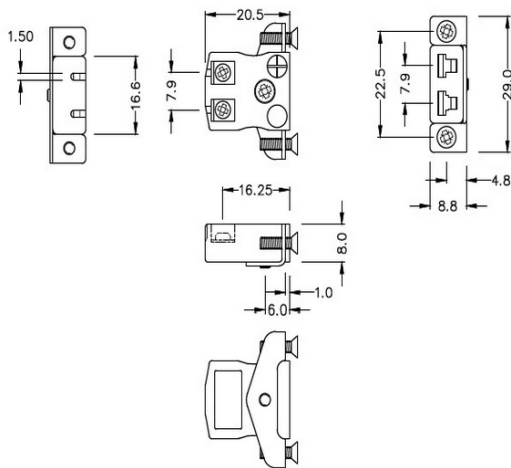

Conector de termopar de montaje en panel de alambre rápido en miniatura con soporte de acero inoxidable JM-R/S-SSPFQ Tipo R/S JIS

Miniature Socket -

Quick Wire with stainless steel mounting bracket

(dimensions in mm)

**Montaje en panel del conector de termopar de alambre rápido en miniatura con soporte de acero inoxidable
JM-R/S-SSPFQ Tipo R/S JIS**

Tomas de tamaño en miniatura suministradas con soportes de acero inoxidable, permite un montaje rápido, confiable y resistente en el panel

Especificaciones**Specifications**

Product Code	XE-9199-001
General Description	Contacts are polarized to ensure correct connection
Thermocouple Type	R/S JIS
Connector Type	Quick Wire Socket with SS Bracket
Connector Size	Miniature
Colour	Black
Max. Temperature	220°C
+Positive Contact	Copper
-Negative Contact	Copper Alloy
Standards Met	BS EN 50212:1997. RoHS