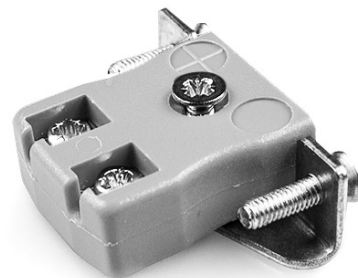

Conector de termopar de montaje en panel de alambre rápido en miniatura con soporte de acero inoxidable JM-B-SSPFQ Tipo B JIS

Miniature Socket -

Quick Wire with stainless steel mounting bracket

(dimensions in mm)

**Montaje en panel del conector de termopar de cable rápido en miniatura con soporte de acero inoxidable
JM-B-SSPFQ Tipo B JIS**

Tomas de tamaño en miniatura suministradas con soportes de acero inoxidable, permite un montaje rápido, confiable y resistente en el panel

Especificaciones**Specifications**

Product Code	XE-9219-001
General Description	Contacts are polarized to ensure correct connection
Thermocouple Type	B JIS
Connector Type	Quick Wire Socket with SS Bracket
Connector Size	Miniature
Colour	Grey
Max. Temperature	220°C
+Positive Contact	Copper
-Negative Contact	Copper
Standards Met	BS EN 50212:1997. RoHS