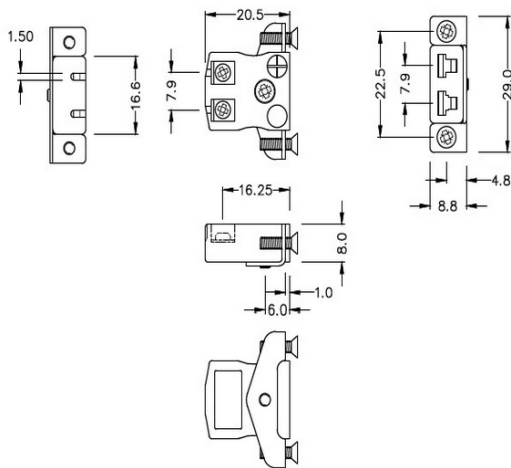

# Conector de termopar de montaje en panel de alambre rápido en miniatura con soporte de acero inoxidable JM-E-SSPFQ Tipo E JIS

**Miniature Socket -**

**Quick Wire with stainless steel mounting bracket**

**Montaje en panel del conector de termopar de cable rápido en miniatura con soporte de acero inoxidable  
JM-E-SSPFQ Tipo E JIS**

Tomas de tamaño en miniatura suministradas con soportes de acero inoxidable, permite un montaje rápido, confiable y resistente en el panel

**Especificaciones****Specifications**

<b>Product Code</b>	XE-9239-001
<b>General Description</b>	Contacts are polarized to ensure correct connection
<b>Thermocouple Type</b>	E JIS
<b>Connector Type</b>	Quick Wire Socket with SS Bracket
<b>Connector Size</b>	Miniature
<b>Colour</b>	Violet
<b>Max. Temperature</b>	220°C
<b>+Positive Contact</b>	Nickel Chromium
<b>-Negative Contact</b>	Copper Nickel
<b>Standards Met</b>	BS EN 50212:1997. RoHS