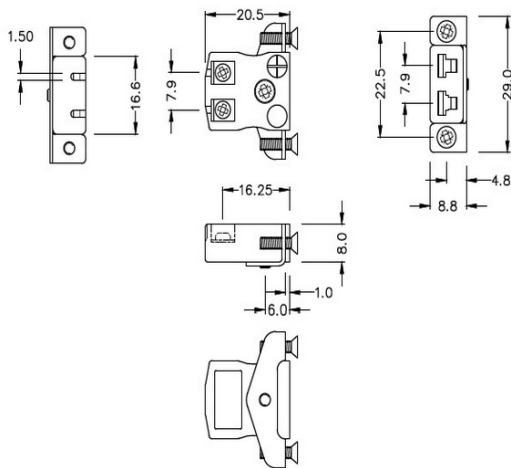

Conector de termopar de montaje en panel de alambre rápido en miniatura con soporte de acero inoxidable JM-E-SSPFQ Tipo E JIS

Miniature Socket -

Quick Wire with stainless steel mounting bracket

(dimensions in mm)

**Montaje en panel del conector de termopar de cable rápido en miniatura con soporte de acero inoxidable
JM-E-SSPFQ Tipo E JIS**

Tomas de tamaño en miniatura suministradas con soportes de acero inoxidable, permite un montaje rápido, confiable y resistente en el panel

Especificaciones**Specifications**

Product Code	XE-9239-001
General Description	Contacts are polarized to ensure correct connection
Thermocouple Type	E JIS
Connector Type	Quick Wire Socket with SS Bracket
Connector Size	Miniature
Colour	Violet
Max. Temperature	220°C
+Positive Contact	Nickel Chromium
-Negative Contact	Copper Nickel
Standards Met	BS EN 50212:1997. RoHS