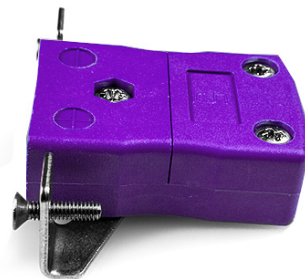

## Conector de termopar de montaje en panel estándar con soporte de acero inoxidable JS-E-SSPF Tipo E JIS

**Standard in-line Socket with stainless steel mounting bracket**  
(dimensions in mm)

Labfacility are the UK's leading manufacturer of Temperature Sensors, Thermocouple Connectors and associated Temperature Instrumentation and stockings of Thermocouple Cables. The Company has been trading since 1971 and is ISO9001 accredited.

**Conector de termopar de montaje en panel estándar con soporte de acero inoxidable JS-E-SSPF Tipo E JIS**

Destinado para su uso en procesos más industriales, pero se puede utilizar en todas las aplicaciones

**Especificaciones****Specifications**

<b>Product Code</b>	XE-9358-001
<b>General Description</b>	Intended for use in more industrial processes but can be used in all applications as desired
<b>Thermocouple Type</b>	E JIS
<b>Connector Type</b>	Socket with SS Bracket
<b>Connector Size</b>	Standard
<b>Colour</b>	Violet
<b>Max. Temperature</b>	220°C
<b>+Positive Contact</b>	Nickel Chromium
<b>-Negative Contact</b>	Copper Nickel
<b>Standards Met</b>	BS EN 50212:1997. RoHS