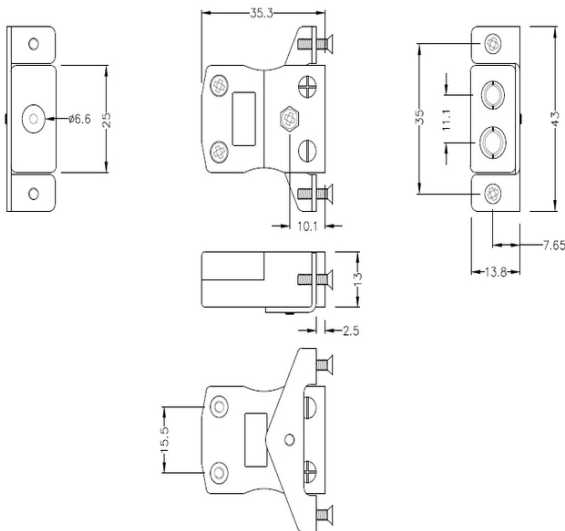

## Conector de termopar de montaje en panel estándar con soporte de acero inoxidable JS-E-SSPF Tipo E JIS

**Standard in-line Socket with stainless steel mounting bracket**  
(dimensions in mm)

Labfacility are the UK's leading manufacturer of Temperature Sensors, Thermocouple Connectors and associated Temperature Instrumentation and stockings of Thermocouple Cables. The Company has been trading since 1971 and is ISO9001 accredited.

**Conector de termopar de montaje en panel estándar con soporte de acero inoxidable JS-E-SSPF Tipo E JIS**

Destinado para su uso en procesos más industriales, pero se puede utilizar en todas las aplicaciones

**Especificaciones****Specifications**

<b>Product Code</b>	XE-9358-001
<b>General Description</b>	Intended for use in more industrial processes but can be used in all applications as desired
<b>Thermocouple Type</b>	E JIS
<b>Connector Type</b>	Socket with SS Bracket
<b>Connector Size</b>	Standard
<b>Colour</b>	Violet
<b>Max. Temperature</b>	220°C
<b>+Positive Contact</b>	Nickel Chromium
<b>-Negative Contact</b>	Copper Nickel
<b>Standards Met</b>	BS EN 50212:1997. RoHS