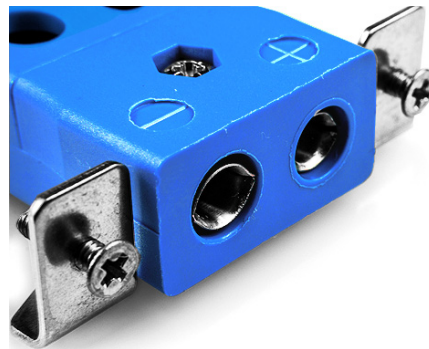

Conector de termopar de montaje en panel de alambre rápido estándar con soporte de acero inoxidable JS-K-SSPFQ Tipo K JIS

Standard Socket - Quick Wire with stainless steel mounting bracket
(dimensions in mm)

**Conector de termopar de montaje en panel de alambre rápido estándar con soporte de acero inoxidable
JS-K-SSPFQ Tipo K JIS**

Destinado para su uso en procesos más industriales, pero se puede utilizar en todas las aplicaciones como se desee. Fácil conexión 'jab-in' para una terminación rápida, simplemente empuje el cable y apriete el tornillo

Especificaciones**Specifications**

Product Code	XE-9279-001
General Description	Easy 'jab-in' connection for rapid termination, just push wire in and tighten screw
Thermocouple Type	K JIS
Connector Type	Quick Wire Socket with SS Bracket
Connector Size	Standard
Colour	Blue
Dimensions	See Schematic Drawing (Product Literature Tab)
Max. Temperature	220°C
+Positive Contact	Nickel Chromium
-Negative Contact	Nickel Alloy
Standards Met	BS EN 50212:1997. RoHS