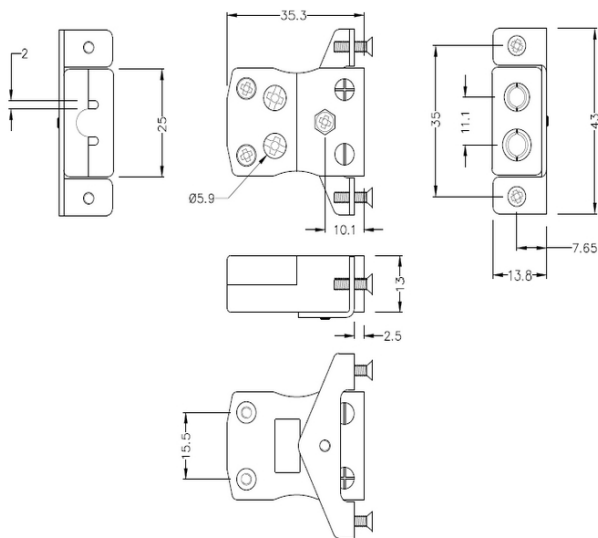

Conector de termopar de montaje en panel de alambre rápido estándar con soporte de acero inoxidable JS-K-SSPFQ Tipo K JIS

Standard Socket - Quick Wire with stainless steel mounting bracket
(dimensions in mm)

**Conector de termopar de montaje en panel de alambre rápido estándar con soporte de acero inoxidable
JS-K-SSPFQ Tipo K JIS**

Destinado para su uso en procesos más industriales, pero se puede utilizar en todas las aplicaciones como se desee. Fácil conexión 'jab-in' para una terminación rápida, simplemente empuje el cable y apriete el tornillo

Especificaciones**Specifications**

| | |
|----------------------------|---|
| Product Code | XE-9279-001 |
| General Description | Easy 'jab-in' connection for rapid termination, just push wire in and tighten screw |
| Thermocouple Type | K JIS |
| Connector Type | Quick Wire Socket with SS Bracket |
| Connector Size | Standard |
| Colour | Blue |
| Dimensions | See Schematic Drawing (Product Literature Tab) |
| Max. Temperature | 220°C |
| +Positive Contact | Nickel Chromium |
| -Negative Contact | Nickel Alloy |
| Standards Met | BS EN 50212:1997. RoHS |