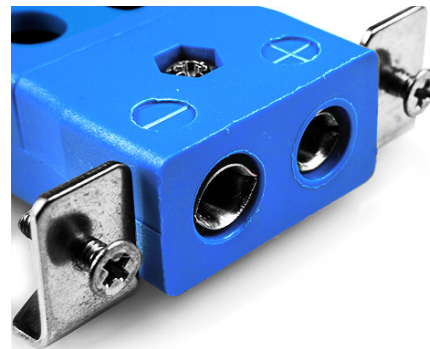

Conector de termopar de montaje en panel de alambre rápido estándar con soporte de acero inoxidable JS-K-SSPFQ Tipo K JIS

Standard Socket - Quick Wire with stainless steel mounting bracket
(dimensions in mm)

**Conector de termopar de montaje en panel de alambre rápido estándar con soporte de acero inoxidable
JS-K-SSPFQ Tipo K JIS**

Destinado para su uso en procesos más industriales, pero se puede utilizar en todas las aplicaciones como se desee. Fácil conexión 'jab-in' para una terminación rápida, simplemente empuje el cable y apriete el tornillo

Especificaciones**Specifications**

Product Code	XE-9279-001
General Description	Easy 'jab-in' connection for rapid termination, just push wire in and tighten screw
Thermocouple Type	K JIS
Connector Type	Quick Wire Socket with SS Bracket
Connector Size	Standard
Colour	Blue
Dimensions	See Schematic Drawing (Product Literature Tab)
Max. Temperature	220°C
+Positive Contact	Nickel Chromium
-Negative Contact	Nickel Alloy
Standards Met	BS EN 50212:1997. RoHS