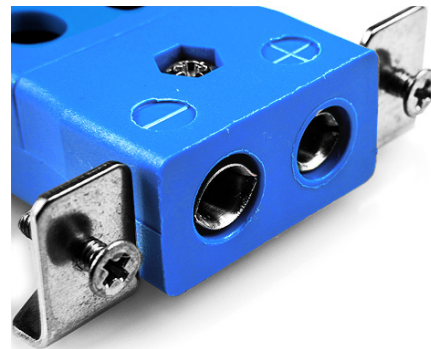

Conector de termopar de montaje en panel de alambre rápido estándar con soporte de acero inoxidable JS-K-SSPFQ Tipo K JIS

Standard Socket - Quick Wire with stainless steel mounting bracket
(dimensions in mm)

**Conector de termopar de montaje en panel de alambre rápido estándar con soporte de acero inoxidable
JS-K-SSPFQ Tipo K JIS**

Destinado para su uso en procesos más industriales, pero se puede utilizar en todas las aplicaciones como se desee. Fácil conexión 'jab-in' para una terminación rápida, simplemente empuje el cable y apriete el tornillo

Especificaciones**Specifications**

Product Code	XE-9279-001
General Description	Easy 'jab-in' connection for rapid termination, just push wire in and tighten screw
Thermocouple Type	K JIS
Connector Type	Quick Wire Socket with SS Bracket
Connector Size	Standard
Colour	Blue
Dimensions	See Schematic Drawing (Product Literature Tab)
Max. Temperature	220°C
+Positive Contact	Nickel Chromium
-Negative Contact	Nickel Alloy
Standards Met	BS EN 50212:1997. RoHS