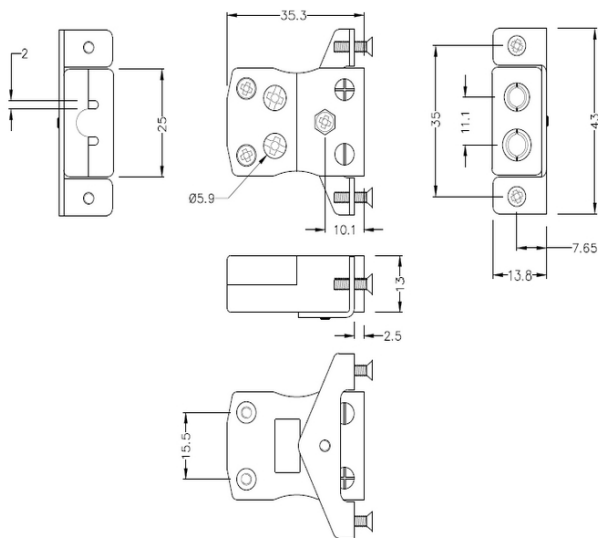

Conector de termopar de montaje en panel de alambre rápido estándar con soporte de acero inoxidable JS-K-SSPFQ Tipo K JIS

Standard Socket - Quick Wire with stainless steel mounting bracket
(dimensions in mm)

**Conector de termopar de montaje en panel de alambre rápido estándar con soporte de acero inoxidable
JS-K-SSPFQ Tipo K JIS**

Destinado para su uso en procesos más industriales, pero se puede utilizar en todas las aplicaciones como se desee. Fácil conexión 'jab-in' para una terminación rápida, simplemente empuje el cable y apriete el tornillo

Especificaciones**Specifications**

Product Code	XE-9279-001
General Description	Easy 'jab-in' connection for rapid termination, just push wire in and tighten screw
Thermocouple Type	K JIS
Connector Type	Quick Wire Socket with SS Bracket
Connector Size	Standard
Colour	Blue
Dimensions	See Schematic Drawing (Product Literature Tab)
Max. Temperature	220°C
+Positive Contact	Nickel Chromium
-Negative Contact	Nickel Alloy
Standards Met	BS EN 50212:1997. RoHS