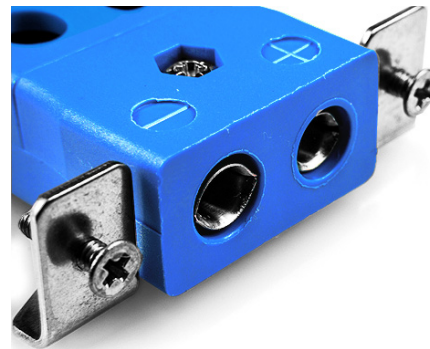

Conector de termopar de montaje en panel de alambre rápido estándar con soporte de acero inoxidable JS-K-SSPFQ Tipo K JIS

Standard Socket - Quick Wire with stainless steel mounting bracket
(dimensions in mm)

**Conector de termopar de montaje en panel de alambre rápido estándar con soporte de acero inoxidable
JS-K-SSPFQ Tipo K JIS**

Destinado para su uso en procesos más industriales, pero se puede utilizar en todas las aplicaciones como se desee. Fácil conexión 'jab-in' para una terminación rápida, simplemente empuje el cable y apriete el tornillo

Especificaciones**Specifications**

| | |
|----------------------------|---|
| Product Code | XE-9279-001 |
| General Description | Easy 'jab-in' connection for rapid termination, just push wire in and tighten screw |
| Thermocouple Type | K JIS |
| Connector Type | Quick Wire Socket with SS Bracket |
| Connector Size | Standard |
| Colour | Blue |
| Dimensions | See Schematic Drawing (Product Literature Tab) |
| Max. Temperature | 220°C |
| +Positive Contact | Nickel Chromium |
| -Negative Contact | Nickel Alloy |
| Standards Met | BS EN 50212:1997. RoHS |