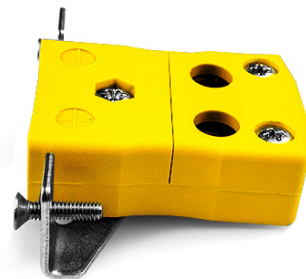

Conector de termopar de montaje en panel de alambre rápido estándar con soporte de acero inoxidable JS-J-SSPFQ Tipo J JIS

Standard Socket - Quick Wire with stainless steel mounting bracket
(dimensions in mm)

**Conector de termopar de montaje en panel de alambre rápido estándar con soporte de acero inoxidable
JS-J-SSPFQ Tipo J JIS**

Destinado para su uso en procesos más industriales, pero se puede utilizar en todas las aplicaciones como se desee. Fácil conexión 'jab-in' para una terminación rápida, simplemente empuje el cable y apriete el tornillo

Especificaciones**Specifications**

Product Code	XE-9299-001
General Description	Easy 'jab-in' connection for rapid termination, just push wire in and tighten screw
Thermocouple Type	J JIS
Connector Type	Quick Wire Socket with SS Bracket
Connector Size	Standard
Colour	Yellow
Dimensions	See Schematic Drawing (Product Literature Tab)
Max. Temperature	220°C
+Positive Contact	Iron
-Negative Contact	Copper Nickel
Standards Met	BS EN 50212:1997. RoHS