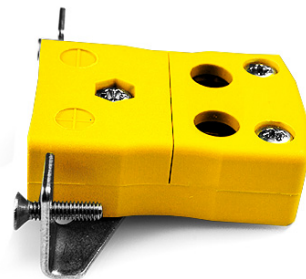

# Conector de termopar de montaje en panel de alambre rápido estándar con soporte de acero inoxidable JS-J-SSPFQ Tipo J JIS

**Standard Socket - Quick Wire with stainless steel mounting bracket**  
(dimensions in mm)

**Conector de termopar de montaje en panel de alambre rápido estándar con soporte de acero inoxidable  
JS-J-SSPFQ Tipo J JIS**

Destinado para su uso en procesos más industriales, pero se puede utilizar en todas las aplicaciones como se desee. Fácil conexión 'jab-in' para una terminación rápida, simplemente empuje el cable y apriete el tornillo

**Especificaciones****Specifications**

<b>Product Code</b>	XE-9299-001
<b>General Description</b>	Easy 'jab-in' connection for rapid termination, just push wire in and tighten screw
<b>Thermocouple Type</b>	J JIS
<b>Connector Type</b>	Quick Wire Socket with SS Bracket
<b>Connector Size</b>	Standard
<b>Colour</b>	Yellow
<b>Dimensions</b>	See Schematic Drawing (Product Literature Tab)
<b>Max. Temperature</b>	220°C
<b>+Positive Contact</b>	Iron
<b>-Negative Contact</b>	Copper Nickel
<b>Standards Met</b>	BS EN 50212:1997. RoHS