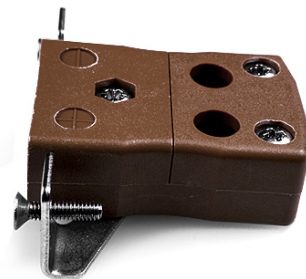

Conector de termopar de montaje en panel de alambre rápido estándar con soporte de acero inoxidable JS-T-SSPFQ Tipo T JIS

Standard Socket - Quick Wire with stainless steel mounting bracket
(dimensions in mm)

**Conector de termopar de montaje en panel de alambre rápido estándar con soporte de acero inoxidable
JS-T-SSPFQ Tipo T JIS**

Destinado para su uso en procesos más industriales, pero se puede utilizar en todas las aplicaciones como se desee. Fácil conexión 'jab-in' para una terminación rápida, simplemente empuje el cable y apriete el tornillo

Especificaciones**Specifications**

Product Code	XE-9379-001
General Description	Easy 'jab-in' connection for rapid termination, just push wire in and tighten screw
Thermocouple Type	T JIS
Connector Type	Quick Wire Socket with SS Bracket
Connector Size	Standard
Colour	Brown
Dimensions	See Schematic Drawing (Product Literature Tab)
Max. Temperature	220°C
+Positive Contact	Copper
-Negative Contact	Copper Nickel
Standards Met	BS EN 50212:1997. RoHS