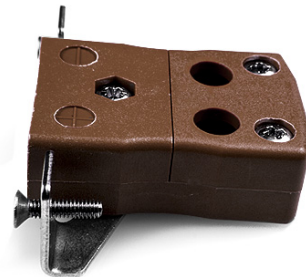

# Conector de termopar de montaje en panel de alambre rápido estándar con soporte de acero inoxidable JS-T-SSPFQ Tipo T JIS

**Standard Socket - Quick Wire with stainless steel mounting bracket**  
(dimensions in mm)

**Conector de termopar de montaje en panel de alambre rápido estándar con soporte de acero inoxidable  
JS-T-SSPFQ Tipo T JIS**

Destinado para su uso en procesos más industriales, pero se puede utilizar en todas las aplicaciones como se desee. Fácil conexión 'jab-in' para una terminación rápida, simplemente empuje el cable y apriete el tornillo

**Especificaciones****Specifications**

<b>Product Code</b>	XE-9379-001
<b>General Description</b>	Easy 'jab-in' connection for rapid termination, just push wire in and tighten screw
<b>Thermocouple Type</b>	T JIS
<b>Connector Type</b>	Quick Wire Socket with SS Bracket
<b>Connector Size</b>	Standard
<b>Colour</b>	Brown
<b>Dimensions</b>	See Schematic Drawing (Product Literature Tab)
<b>Max. Temperature</b>	220°C
<b>+Positive Contact</b>	Copper
<b>-Negative Contact</b>	Copper Nickel
<b>Standards Met</b>	BS EN 50212:1997. RoHS