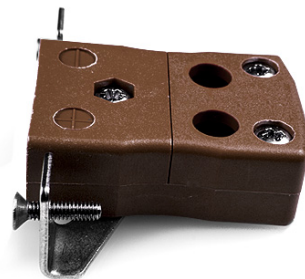

Conector de termopar de montaje en panel de alambre rápido estándar con soporte de acero inoxidable JS-T-SSPFQ Tipo T JIS

Standard Socket - Quick Wire with stainless steel mounting bracket
(dimensions in mm)

**Conector de termopar de montaje en panel de alambre rápido estándar con soporte de acero inoxidable
JS-T-SSPFQ Tipo T JIS**

Destinado para su uso en procesos más industriales, pero se puede utilizar en todas las aplicaciones como se desee. Fácil conexión 'jab-in' para una terminación rápida, simplemente empuje el cable y apriete el tornillo

Especificaciones**Specifications**

Product Code	XE-9379-001
General Description	Easy 'jab-in' connection for rapid termination, just push wire in and tighten screw
Thermocouple Type	T JIS
Connector Type	Quick Wire Socket with SS Bracket
Connector Size	Standard
Colour	Brown
Dimensions	See Schematic Drawing (Product Literature Tab)
Max. Temperature	220°C
+Positive Contact	Copper
-Negative Contact	Copper Nickel
Standards Met	BS EN 50212:1997. RoHS