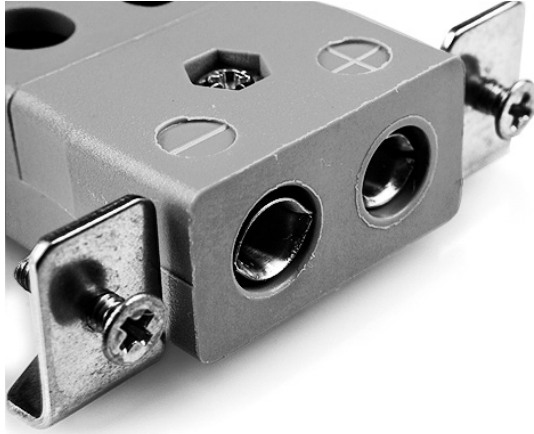

## Conector de termopar de montaje en panel de alambre rápido estándar con soporte de acero inoxidable JS-B-SSPFQ Tipo B JIS

**Standard Socket - Quick Wire with stainless steel mounting bracket**  
(dimensions in mm)

**Conector de termopar de montaje en panel de alambre rápido estándar con soporte de acero inoxidable  
JS-B-SSPFQ Tipo B JIS**

Destinado para su uso en procesos más industriales, pero se puede utilizar en todas las aplicaciones como se desee. Fácil conexión 'jab-in' para una terminación rápida, simplemente empuje el cable y apriete el tornillo.

**Especificaciones****Specifications**

<b>Product Code</b>	XE-9339-001
<b>General Description</b>	Easy 'jab-in' connection for rapid termination, just push wire in and tighten screw
<b>Thermocouple Type</b>	B JIS
<b>Connector Type</b>	Quick Wire Socket with SS Bracket
<b>Connector Size</b>	Standard
<b>Colour</b>	Grey
<b>Dimensions</b>	See Schematic Drawing (Product Literature Tab)
<b>Max. Temperature</b>	220°C
<b>+Positive Contact</b>	Copper
<b>-Negative Contact</b>	Copper
<b>Standards Met</b>	BS EN 50212:1997. RoHS