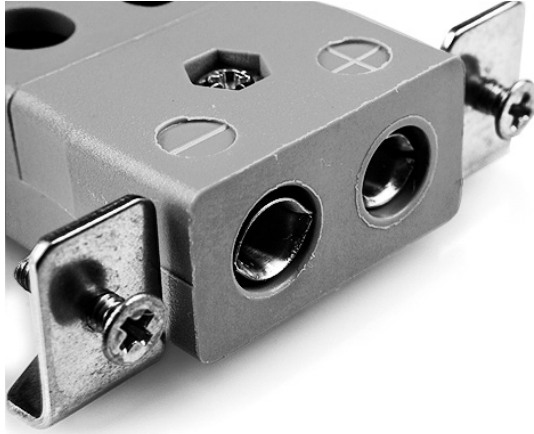

Conector de termopar de montaje en panel de alambre rápido estándar con soporte de acero inoxidable JS-B-SSPFQ Tipo B JIS

Standard Socket - Quick Wire with stainless steel mounting bracket
(dimensions in mm)

**Conector de termopar de montaje en panel de alambre rápido estándar con soporte de acero inoxidable
JS-B-SSPFQ Tipo B JIS**

Destinado para su uso en procesos más industriales, pero se puede utilizar en todas las aplicaciones como se desee. Fácil conexión 'jab-in' para una terminación rápida, simplemente empuje el cable y apriete el tornillo.

Especificaciones**Specifications**

Product Code	XE-9339-001
General Description	Easy 'jab-in' connection for rapid termination, just push wire in and tighten screw
Thermocouple Type	B JIS
Connector Type	Quick Wire Socket with SS Bracket
Connector Size	Standard
Colour	Grey
Dimensions	See Schematic Drawing (Product Literature Tab)
Max. Temperature	220°C
+Positive Contact	Copper
-Negative Contact	Copper
Standards Met	BS EN 50212:1997. RoHS