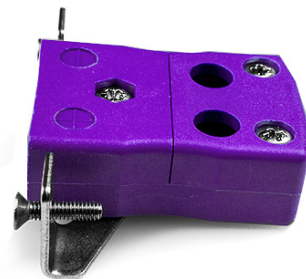

Conector de termopar de montaje en panel de alambre rápido estándar con soporte de acero inoxidable JS-E-SSPFQ Tipo E JIS

Standard Socket - Quick Wire with stainless steel mounting bracket
(dimensions in mm)

**Conector de termopar de montaje en panel de alambre rápido estándar con soporte de acero inoxidable
JS-E-SSPFQ Tipo E JIS**

Destinado para su uso en procesos más industriales, pero se puede utilizar en todas las aplicaciones como se desee. Fácil conexión 'jab-in' para una terminación rápida, simplemente empuje el cable y apriete el tornillo

Especificaciones**Specifications**

Product Code	XE-9359-001
General Description	Easy 'jab-in' connection for rapid termination, just push wire in and tighten screw
Thermocouple Type	E JIS
Connector Type	Quick Wire Socket with SS Bracket
Connector Size	Standard
Colour	Violet
Dimensions	See Schematic Drawing (Product Literature Tab)
Max. Temperature	220°C
+Positive Contact	Nickel Chromium
-Negative Contact	Copper Nickel
Standards Met	BS EN 50212:1997. RoHS