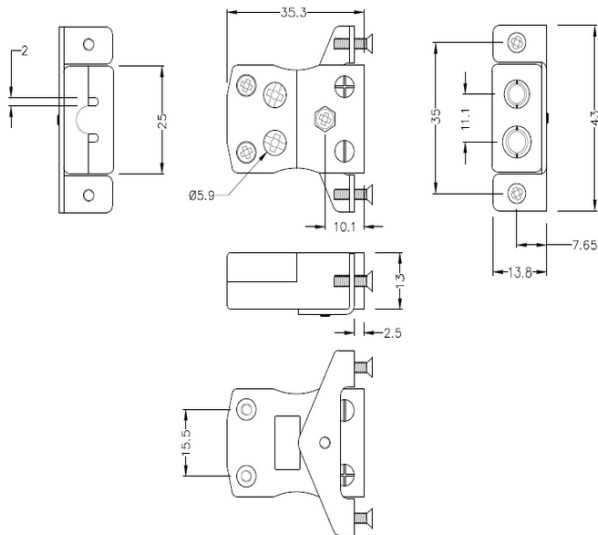

Conector de termopar de montaje en panel de alambre rápido estándar con soporte de acero inoxidable JS-E-SSPFQ Tipo E JIS

Standard Socket - Quick Wire with stainless steel mounting bracket
(dimensions in mm)

**Conector de termopar de montaje en panel de alambre rápido estándar con soporte de acero inoxidable
JS-E-SSPFQ Tipo E JIS**

Destinado para su uso en procesos más industriales, pero se puede utilizar en todas las aplicaciones como se desee. Fácil conexión 'jab-in' para una terminación rápida, simplemente empuje el cable y apriete el tornillo

Especificaciones**Specifications**

Product Code	XE-9359-001
General Description	Easy 'jab-in' connection for rapid termination, just push wire in and tighten screw
Thermocouple Type	E JIS
Connector Type	Quick Wire Socket with SS Bracket
Connector Size	Standard
Colour	Violet
Dimensions	See Schematic Drawing (Product Literature Tab)
Max. Temperature	220°C
+Positive Contact	Nickel Chromium
-Negative Contact	Copper Nickel
Standards Met	BS EN 50212:1997. RoHS