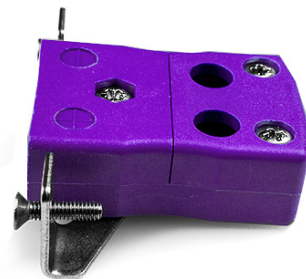

# Conector de termopar de montaje en panel de alambre rápido estándar con soporte de acero inoxidable JS-E-SSPFQ Tipo E JIS

**Standard Socket - Quick Wire with stainless steel mounting bracket**  
(dimensions in mm)

**Conector de termopar de montaje en panel de alambre rápido estándar con soporte de acero inoxidable  
JS-E-SSPFQ Tipo E JIS**

Destinado para su uso en procesos más industriales, pero se puede utilizar en todas las aplicaciones como se desee. Fácil conexión 'jab-in' para una terminación rápida, simplemente empuje el cable y apriete el tornillo

**Especificaciones****Specifications**

<b>Product Code</b>	XE-9359-001
<b>General Description</b>	Easy 'jab-in' connection for rapid termination, just push wire in and tighten screw
<b>Thermocouple Type</b>	E JIS
<b>Connector Type</b>	Quick Wire Socket with SS Bracket
<b>Connector Size</b>	Standard
<b>Colour</b>	Violet
<b>Dimensions</b>	See Schematic Drawing (Product Literature Tab)
<b>Max. Temperature</b>	220°C
<b>+Positive Contact</b>	Nickel Chromium
<b>-Negative Contact</b>	Copper Nickel
<b>Standards Met</b>	BS EN 50212:1997. RoHS