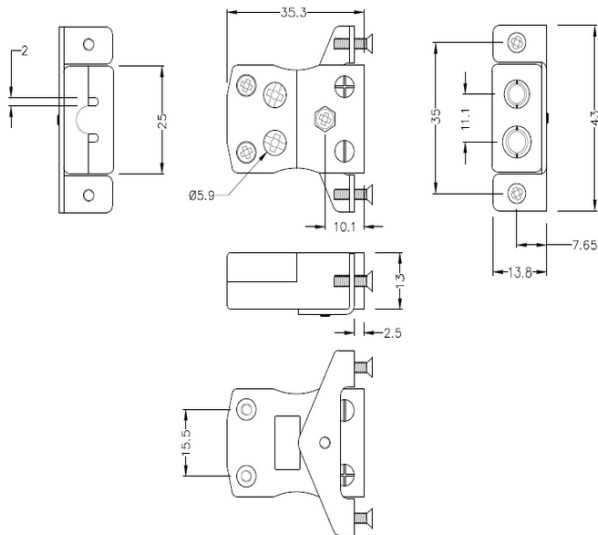

# Conector de termopar de montaje en panel de alambre rápido estándar con soporte de acero inoxidable JS-E-SSPFQ Tipo E JIS

**Standard Socket - Quick Wire with stainless steel mounting bracket**  
(dimensions in mm)

**Conector de termopar de montaje en panel de alambre rápido estándar con soporte de acero inoxidable  
JS-E-SSPFQ Tipo E JIS**

Destinado para su uso en procesos más industriales, pero se puede utilizar en todas las aplicaciones como se desee. Fácil conexión 'jab-in' para una terminación rápida, simplemente empuje el cable y apriete el tornillo

**Especificaciones****Specifications**

<b>Product Code</b>	XE-9359-001
<b>General Description</b>	Easy 'jab-in' connection for rapid termination, just push wire in and tighten screw
<b>Thermocouple Type</b>	E JIS
<b>Connector Type</b>	Quick Wire Socket with SS Bracket
<b>Connector Size</b>	Standard
<b>Colour</b>	Violet
<b>Dimensions</b>	See Schematic Drawing (Product Literature Tab)
<b>Max. Temperature</b>	220°C
<b>+Positive Contact</b>	Nickel Chromium
<b>-Negative Contact</b>	Copper Nickel
<b>Standards Met</b>	BS EN 50212:1997. RoHS